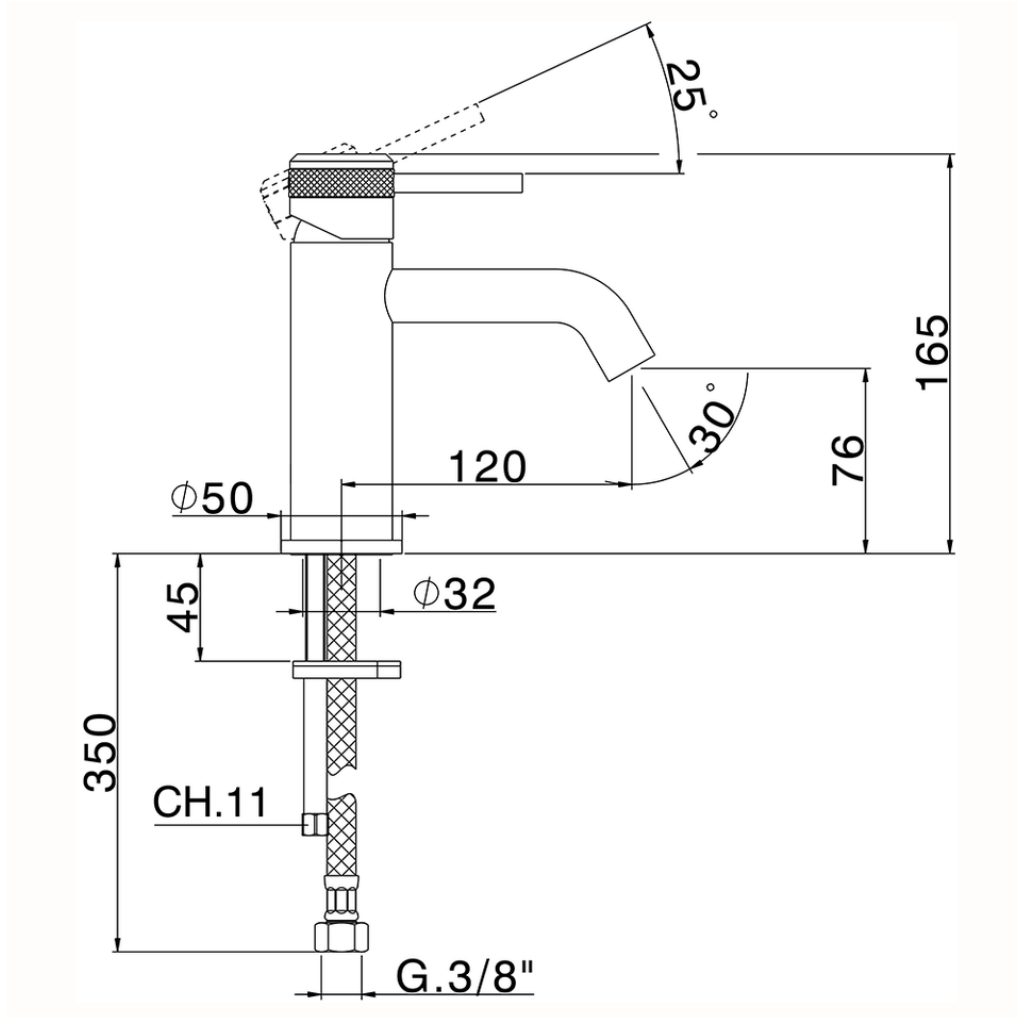

Lavabo monomando CHRONOS_CR001540

CR001540

<https://es.huberitalia.com/lavabo-monomando-chronos-cr001540>

2025-01-30