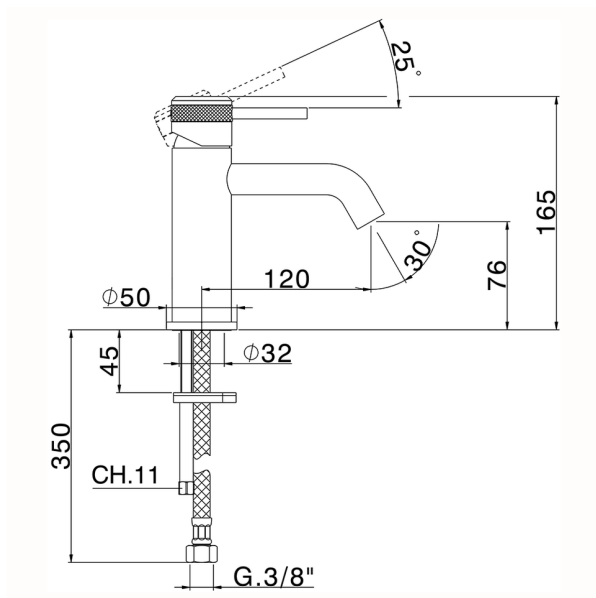

Lavabo monomando CHRONOS_CR001540

MODELO **CR001540**

Lavabo monomando, sin desagüe automático, latiguillos acero G.3/8"

ACABADOS DISPONIBLES

-  **21** 21 Cromo
-  **2F** 2F Níquel Cepillado
-  **2Q** 2Q Black Titanium

CARACTERÍSTICAS

Recambio Cartucho **ZZ99672000**

Cartucho Monomando 35 mm

EcoStop

La función EcoStop limita el caudal del agua aproximadamente el 50% de la salida máxima con una leve resistencia en la maneta. Basta con empujar ligeramente más allá de la mitad del tope sólo cuando se requiera la salida máxima de agua. Esto permitirá ahorrar hasta un 50% de agua.