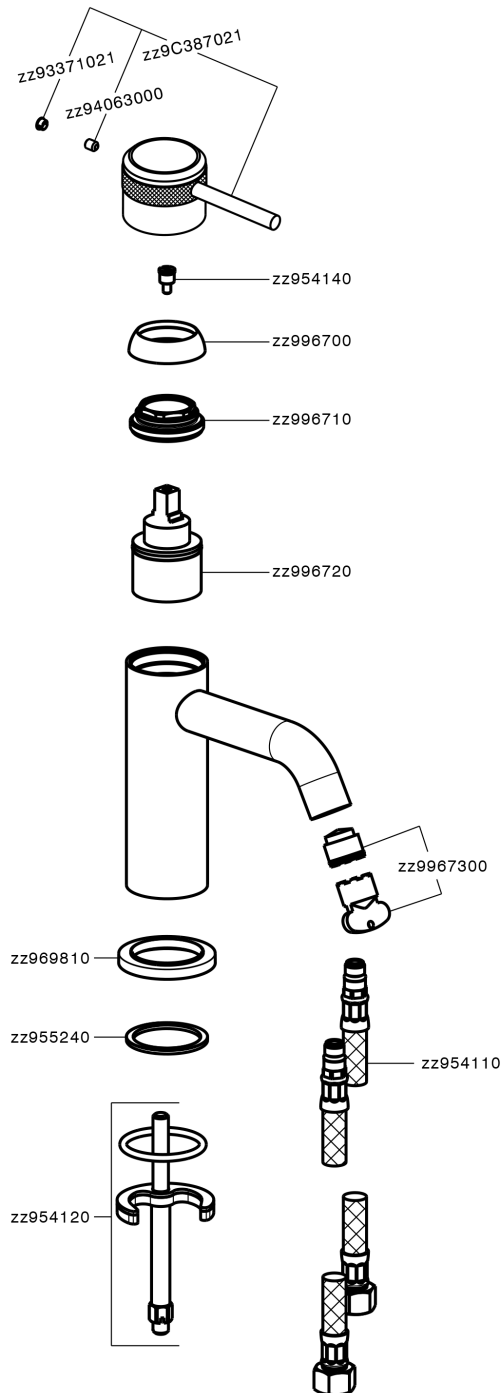

Lavabo monomando CHRONOS_CR001540

CR001540

<https://es.huberitalia.com/lavabo-monomando-chronos-cr001540>

2025-01-31