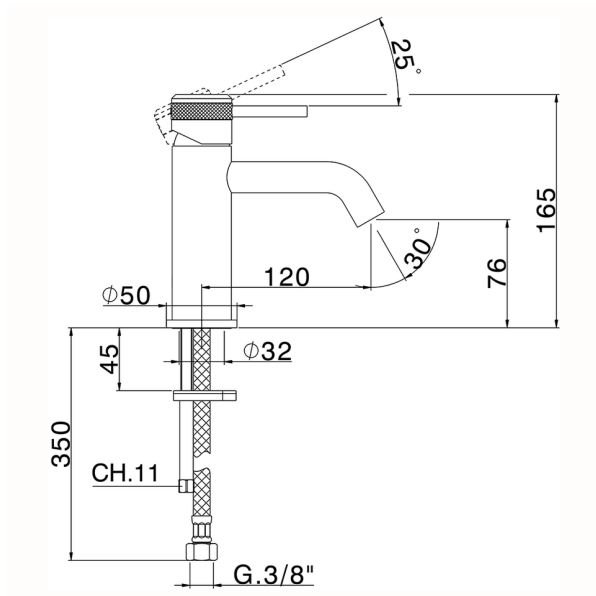

Lavabo monomando CHRONOS_CR001540

MODELO **CR001540**

Lavabo monomando, sin desagüe automático, latiguillos acero G.3/8"

ACABADOS DISPONIBLES

-  **21** 21 Cromo
-  **2F** 2F Níquel Cepillado
-  **2Q** 2Q Black Titanium

CARACTERÍSTICAS

Recambio Cartucho **ZZ99672000**

Cartucho Monomando 35 mm

EcoStop

La función EcoStop limita el caudal del agua aproximadamente el 50% de la salida máxima con una leve resistencia en la maneta. Basta con empujar ligeramente más allá de la mitad del tope sólo cuando se requiera la salida máxima de agua. Esto permitirá ahorrar hasta un 50% de agua.