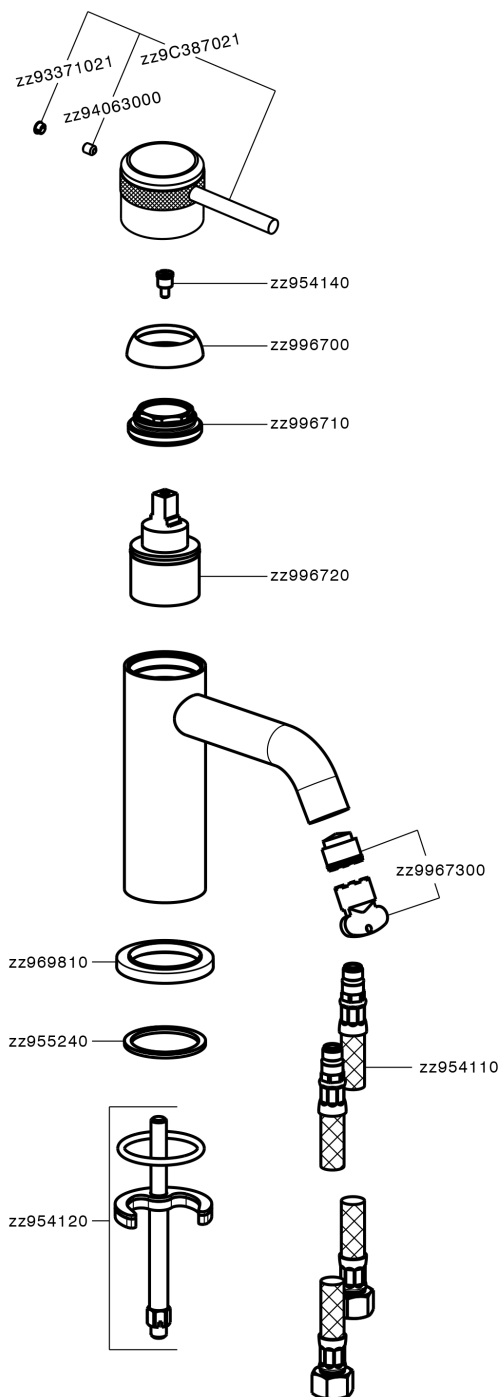

Lavabo monomando CHRONOS_CR001540

CR001540

<https://es.huberitalia.com/lavabo-monomando-chronos-cr001540>

2025-01-31