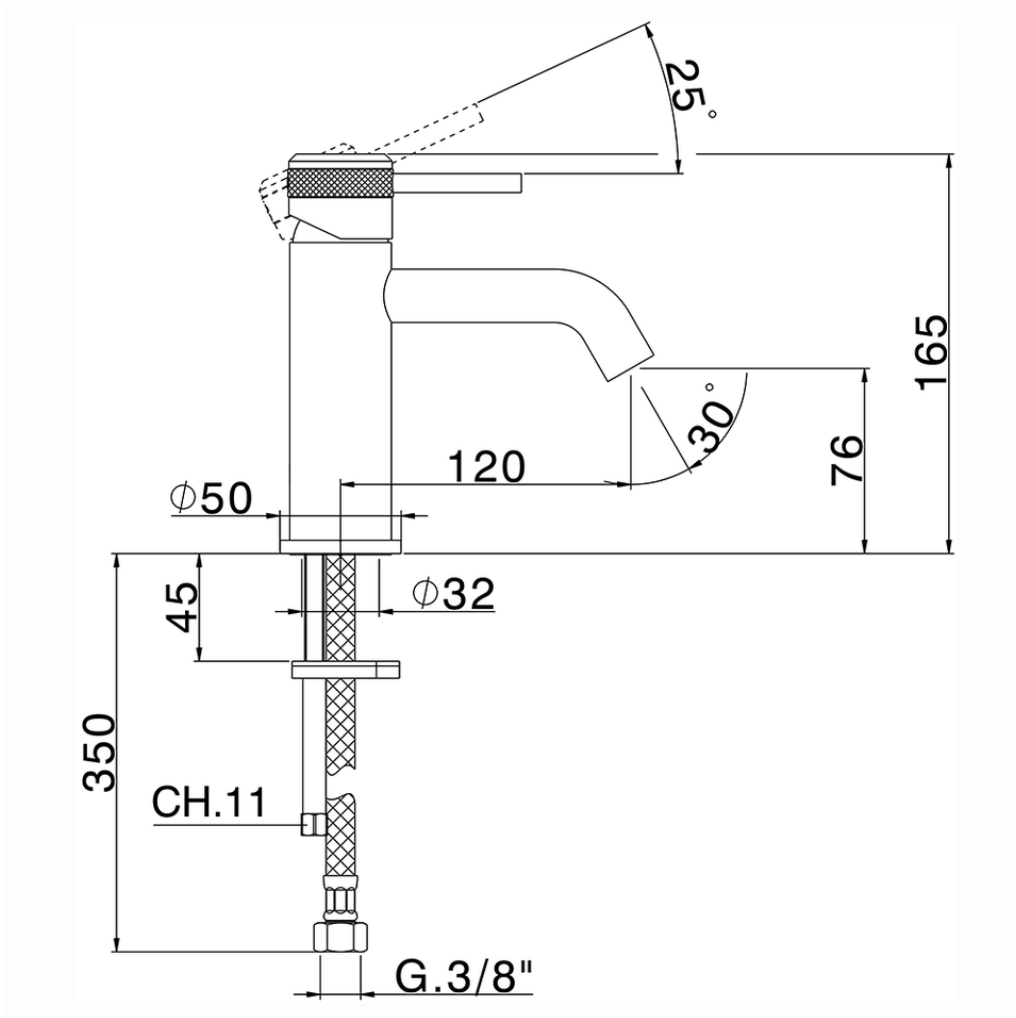

Lavabo monomando CHRONOS_CR001540

CR001540

<https://es.huberitalia.com/lavabo-monomando-chronos-cr001540>

2024-12-22