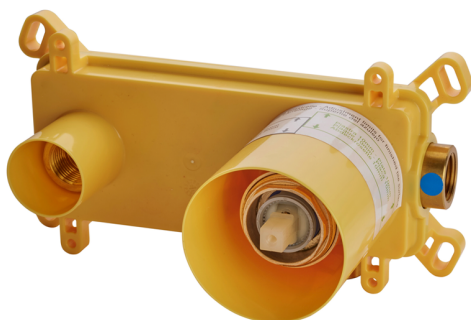

Parte externa monomando lavabo de pared DADO_DD005513

MODELO **DD005513**

Parte externa monomando lavabo de pared, sin parte empotrada, caño L.300 mm, para art. Easy-Box ZB002450 y art. ZB025510

ACABADOS DISPONIBLES

-  **21** 21 Cromo
-  **2B** 2B Níquel Brillo
-  **2F** 2F Níquel Cepillado
-  **40** 40 Negro Mate
-  **4Q** 4Q Blanco Mate

CARACTERÍSTICAS

Instalación	Empotrado
Empotrado 1	ZB002450

Parte empotrada monomando lavabo de pared Easy-Box EMPOTRADO_ZB002450

MODELO **ZB002450**

Parte empotrada monomando lavabo de pared Easy-Box, con caja de protección, sin parte externa

ACABADOS DISPONIBLES

CARACTERÍSTICAS

Instalación	Empotrado
Recambio Cartucho	ZZ95409000
Cartucho Monomando 35 mm	
Empotrado	1

Piastra/Plate/Plaque/Platte/Placa

2-3mm: XX 56-76
10mm: XX 48-68

DeviaStop

La tecnología Huber DeviaStop le permite ajustar el caudal de agua y dirigirla hacia la salida elegida (rociador superior, ducha de mano, etc.).