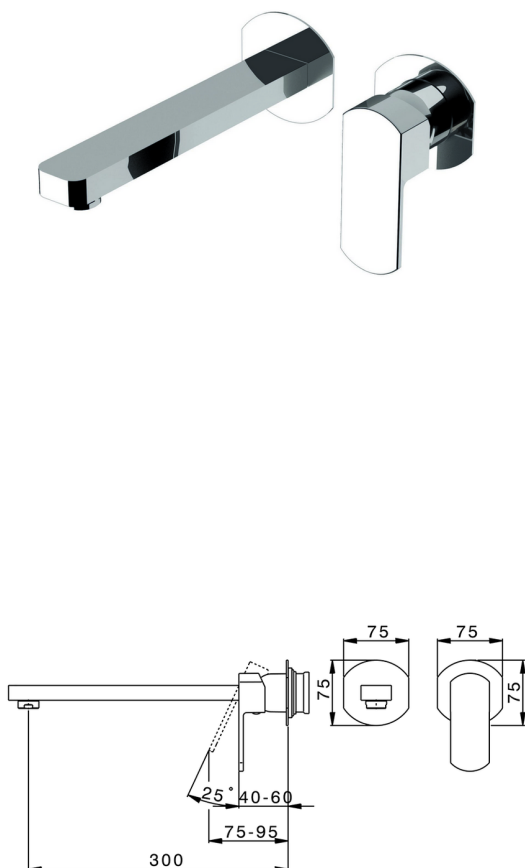

Parte externa monomando lavabo de pared DADO_DD005513

MODELO **DD005513**

Parte externa monomando lavabo de pared, sin parte empotrada, caño L.300 mm, para art. Easy-Box ZB002450 y art. ZB025510

ACABADOS DISPONIBLES

-  **21** 21 Cromo
-  **2B** 2B Níquel Brillo
-  **2F** 2F Níquel Cepillado
-  **40** 40 Negro Mate
-  **4Q** 4Q Blanco Mate

CARACTERÍSTICAS

Instalación	Empotrado
Empotrado 1	ZB002450

Parte empotrada monomando lavabo de pared Easy-Box EMPOTRADO_ZB002450

MODELO **ZB002450**

Parte empotrada monomando lavabo de pared Easy-Box, con caja de protección, sin parte externa

ACABADOS DISPONIBLES

CARACTERÍSTICAS

Instalación	Empotrado
Recambio Cartucho	ZZ95409000
Cartucho Monomando 35 mm	
Empotrado	1

Piastra/Plate/Plaque/Platte/Placa

2-3mm: XX 56-76

10mm: XX 48-68

DeviaStop

La tecnología Huber DeviaStop le permite ajustar el caudal de agua y dirigirla hacia la salida elegida (rociador superior, ducha de mano, etc.).