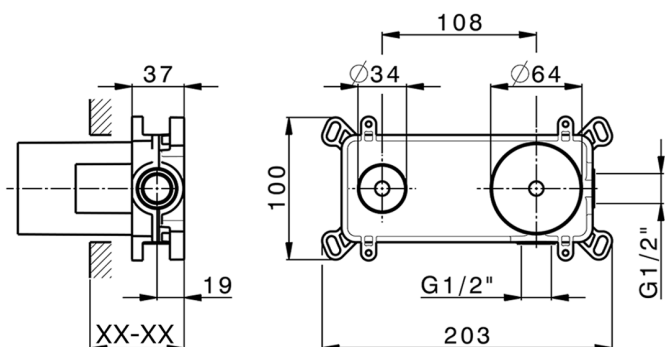

Parte externa monomando lavabo de pared DADO_DD005513

MODELO **DD005513**

Parte externa monomando lavabo de pared, sin parte empotrada, caño L.300 mm, para art. Easy-Box ZB002450 y art. ZB025510

ACABADOS DISPONIBLES

-  **21** 21 Cromo
-  **2B** 2B Níquel Brillo
-  **2F** 2F Níquel Cepillado
-  **40** 40 Negro Mate
-  **4Q** 4Q Blanco Mate

CARACTERÍSTICAS

Instalación	Empotrado
Empotrado 1	ZB002450

Parte empotrada monomando lavabo de pared Easy-Box EMPOTRADO_ZB002450

MODELO **ZB002450**

Parte empotrada monomando lavabo de pared Easy-Box, con caja de protección, sin parte externa

ACABADOS DISPONIBLES

CARACTERÍSTICAS

Instalación	Empotrado
Recambio Cartucho	ZZ95409000
Cartucho Monomando 35 mm	
Empotrado	1

Piastra/Plate/Plaque/Platte/Placa

2-3mm: XX 56-76
10mm: XX 48-68

DeviaStop

La tecnología Huber DeviaStop le permite ajustar el caudal de agua y dirigirla hacia la salida elegida (rociador superior, ducha de mano, etc.).