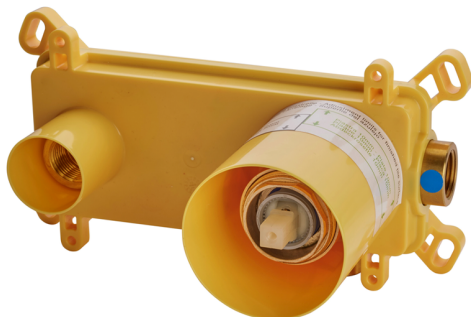

Parte externa monomando lavabo de pared DADO_DD005513

MODELO **DD005513**

Parte externa monomando lavabo de pared, sin parte empotrada, caño L.300 mm, para art. Easy-Box ZB002450 y art. ZB025510

ACABADOS DISPONIBLES

-  **21** 21 Cromo
-  **2B** 2B Níquel Brillo
-  **2F** 2F Níquel Cepillado
-  **40** 40 Negro Mate
-  **4Q** 4Q Blanco Mate

CARACTERÍSTICAS

Instalación	Empotrado
Empotrado 1	ZB002450

Parte empotrada monomando lavabo de pared Easy-Box EMPOTRADO_ZB002450

MODELO **ZB002450**

Parte empotrada monomando lavabo de pared Easy-Box, con caja de protección, sin parte externa

ACABADOS DISPONIBLES

CARACTERÍSTICAS

Instalación	Empotrado
Recambio Cartucho	ZZ95409000
Cartucho Monomando 35 mm	
Empotrado	1

Piastra/Plate/Plaque/Platte/Placa

2-3mm: XX 56-76

10mm: XX 48-68

DeviaStop

La tecnología Huber DeviaStop le permite ajustar el caudal de agua y dirigirla hacia la salida elegida (rociador superior, ducha de mano, etc.).