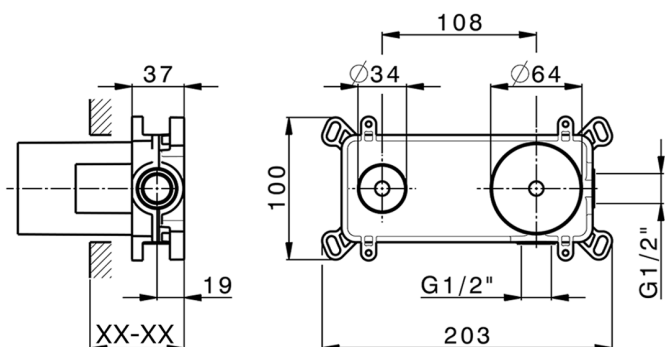

Parte externa monomando lavabo de pared DADO_DD005513

MODELO **DD005513**

Parte externa monomando lavabo de pared, sin parte empotrada, caño L.300 mm, para art. Easy-Box ZB002450 y art. ZB025510

ACABADOS DISPONIBLES

-  **21** 21 Cromo
-  **2B** 2B Níquel Brillo
-  **2F** 2F Níquel Cepillado
-  **40** 40 Negro Mate
-  **4Q** 4Q Blanco Mate

CARACTERÍSTICAS

Instalación	Empotrado
Empotrado 1	ZB002450

Parte empotrada monomando lavabo de pared Easy-Box EMPOTRADO_ZB002450

MODELO **ZB002450**

Parte empotrada monomando lavabo de pared Easy-Box, con caja de protección, sin parte externa

ACABADOS DISPONIBLES

CARACTERÍSTICAS

Instalación	Empotrado
Recambio Cartucho	ZZ95409000
Cartucho Monomando 35 mm	
Empotrado	1

Piastra/Plate/Plaque/Platte/Placa

2-3mm: XX 56-76

10mm: XX 48-68

DeviaStop

La tecnología Huber DeviaStop le permite ajustar el caudal de agua y dirigirla hacia la salida elegida (rociador superior, ducha de mano, etc.).