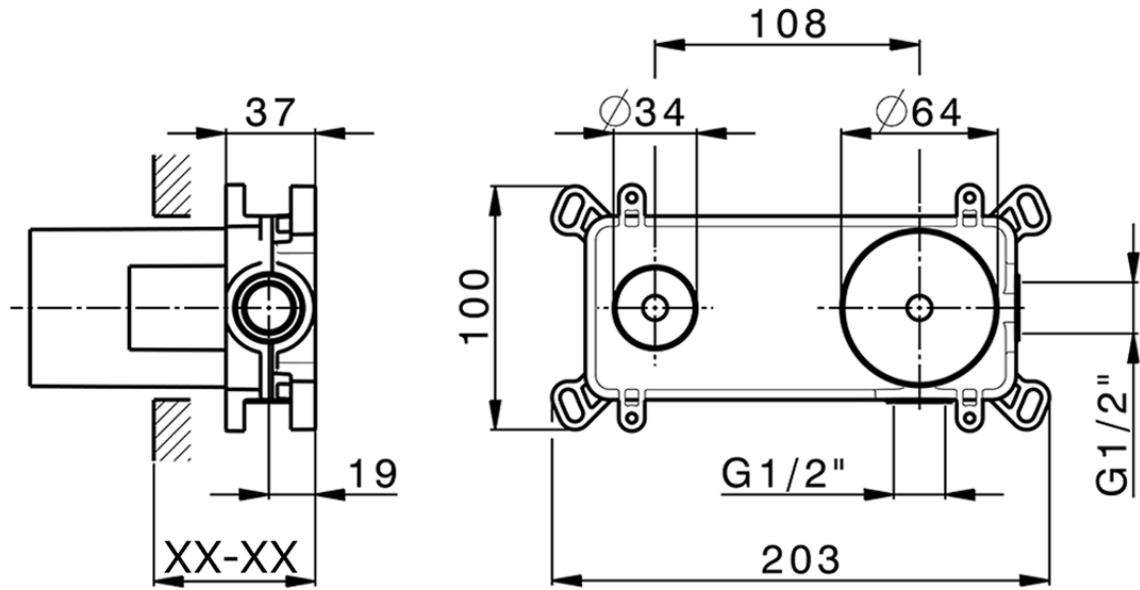

## Parte externa monomando lavabo de pared DADO\_DD005513

DD005513

<https://es.huberitalia.com/parte-externa-monomando-lavabo-de-pared-dado-dd005513>

Piastra/Plate/Plaque/Platte/Placa

2-3mm: XX 56-76

10mm: XX 48-68