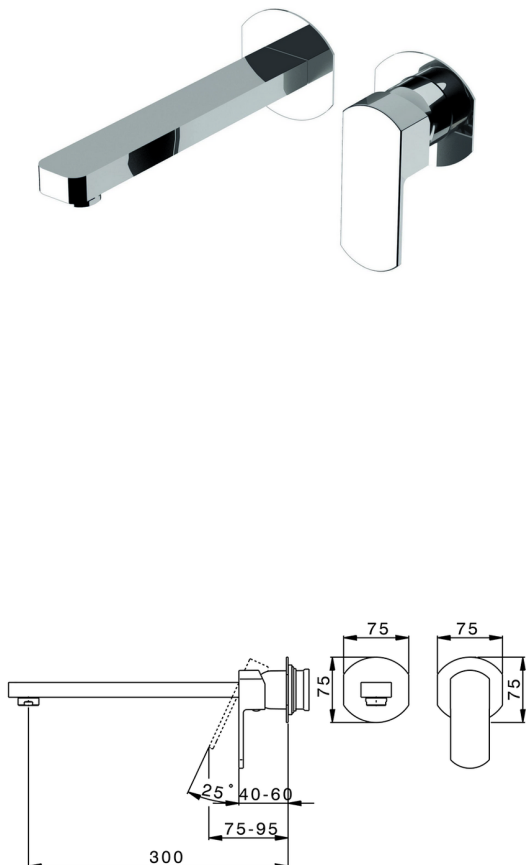

Parte externa monomando lavabo de pared DADO_DD005513

MODELO **DD005513**

Parte externa monomando lavabo de pared, sin parte empotrada, caño L.300 mm, para art. Easy-Box ZB002450 y art. ZB025510

ACABADOS DISPONIBLES

-  **21** 21 Cromo
-  **2B** 2B Níquel Brillo
-  **2F** 2F Níquel Cepillado
-  **40** 40 Negro Mate
-  **4Q** 4Q Blanco Mate

CARACTERÍSTICAS

Instalación	Empotrado
Empotrado 1	ZB002450

Parte empotrada monomando lavabo de pared Easy-Box EMPOTRADO_ZB002450

MODELO **ZB002450**

Parte empotrada monomando lavabo de pared Easy-Box, con caja de protección, sin parte externa

ACABADOS DISPONIBLES

CARACTERÍSTICAS

Instalación	Empotrado
Recambio Cartucho	ZZ95409000
Cartucho Monomando 35 mm	
Empotrado	1

Piastra/Plate/Plaque/Platte/Placa

2-3mm: XX 56-76
10mm: XX 48-68

DeviaStop

La tecnología Huber DeviaStop le permite ajustar el caudal de agua y dirigirla hacia la salida elegida (rociador superior, ducha de mano, etc.).