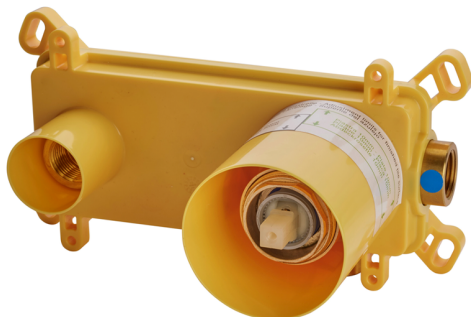

Parte externa monomando lavabo de pared DADO_DD005513

MODELO **DD005513**

Parte externa monomando lavabo de pared, sin parte empotrada, caño L.300 mm, para art. Easy-Box ZB002450 y art. ZB025510

ACABADOS DISPONIBLES

-  **21** 21 Cromo
-  **2B** 2B Níquel Brillo
-  **2F** 2F Níquel Cepillado
-  **40** 40 Negro Mate
-  **4Q** 4Q Blanco Mate

CARACTERÍSTICAS

Instalación	Empotrado
Empotrado 1	ZB002450

Parte empotrada monomando lavabo de pared Easy-Box EMPOTRADO_ZB002450

MODELO **ZB002450**

Parte empotrada monomando lavabo de pared Easy-Box, con caja de protección, sin parte externa

ACABADOS DISPONIBLES

CARACTERÍSTICAS

Instalación	Empotrado
Recambio Cartucho	ZZ95409000
Cartucho Monomando 35 mm	
Empotrado	1

Piastra/Plate/Plaque/Platte/Placa

2-3mm: XX 56-76
10mm: XX 48-68

DeviaStop

La tecnología Huber DeviaStop le permite ajustar el caudal de agua y dirigirla hacia la salida elegida (rociador superior, ducha de mano, etc.).