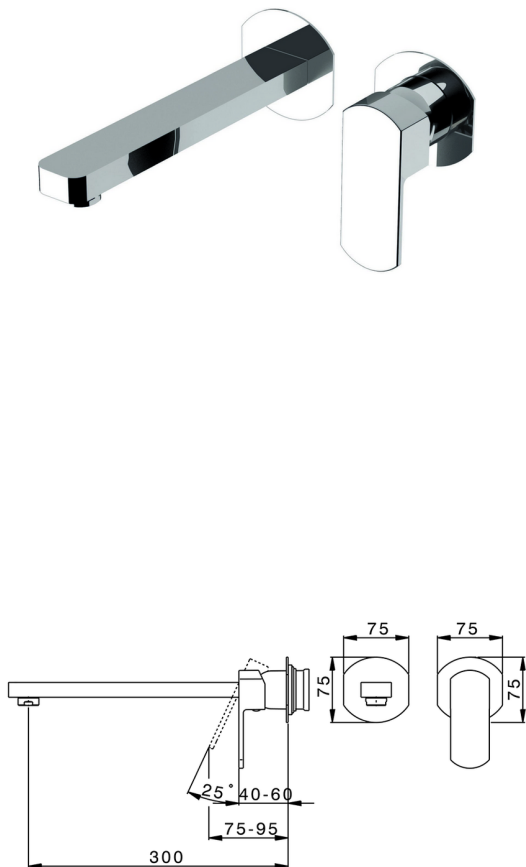

## Parte externa monomando lavabo de pared DADO\_DD005513

MODELO **DD005513**

Parte externa monomando lavabo de pared, sin parte empotrada, caño L.300 mm, para art. Easy-Box ZB002450 y art. ZB025510

### CARACTERÍSTICAS

Instalación **Empotrado**  
 Empotrado 1 **ZB002450**

## Parte empotrada monomando lavabo de pared Easy-Box EMPOTRADO\_ZB002450

MODELO **ZB002450**

Parte empotrada monomando lavabo de pared Easy-Box, con caja de protección, sin parte externa

ACABADOS DISPONIBLES

CARACTERÍSTICAS

Instalación	<b>Empotrado</b>
Recambio Cartucho	<b>ZZ95409000</b>
<b>Cartucho Monomando 35 mm</b>	
Empotrado	<b>1</b>

Piastra/Plate/Plaque/Platte/Placa

2-3mm: XX 56-76

10mm: XX 48-68