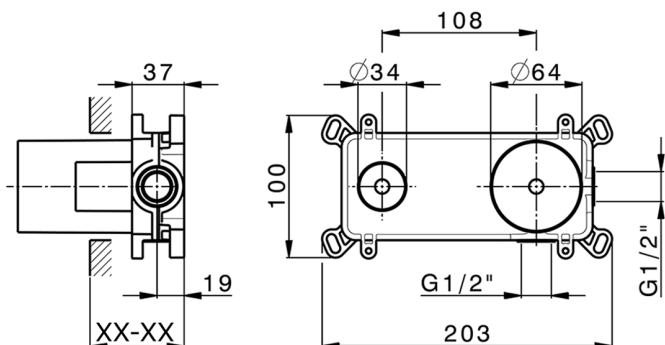

Parte externa monomando lavabo de pared DADO_DD005513

MODELO **DD005513**

Parte externa monomando lavabo de pared, sin parte empotrada, caño L.300 mm, para art. Easy-Box ZB002450 y art. ZB025510

ACABADOS DISPONIBLES

-  **21** 21 Cromo
-  **2B** 2B Níquel Brillo
-  **2F** 2F Níquel Cepillado
-  **40** 40 Negro Mate
-  **4Q** 4Q Blanco Mate

CARACTERÍSTICAS

Instalación	Empotrado
Empotrado 1	ZB002450

Parte empotrada monomando lavabo de pared Easy-Box EMPOTRADO_ZB002450

MODELO **ZB002450**

Parte empotrada monomando lavabo de pared Easy-Box, con caja de protección, sin parte externa

ACABADOS DISPONIBLES

CARACTERÍSTICAS

Instalación	Empotrado
Recambio Cartucho	ZZ95409000
Cartucho Monomando 35 mm	
Empotrado	1

Piastra/Plate/Plaque/Platte/Placa

2-3mm: XX 56-76
10mm: XX 48-68

DeviaStop

La tecnología Huber DeviaStop le permite ajustar el caudal de agua y dirigirla hacia la salida elegida (rociador superior, ducha de mano, etc.).