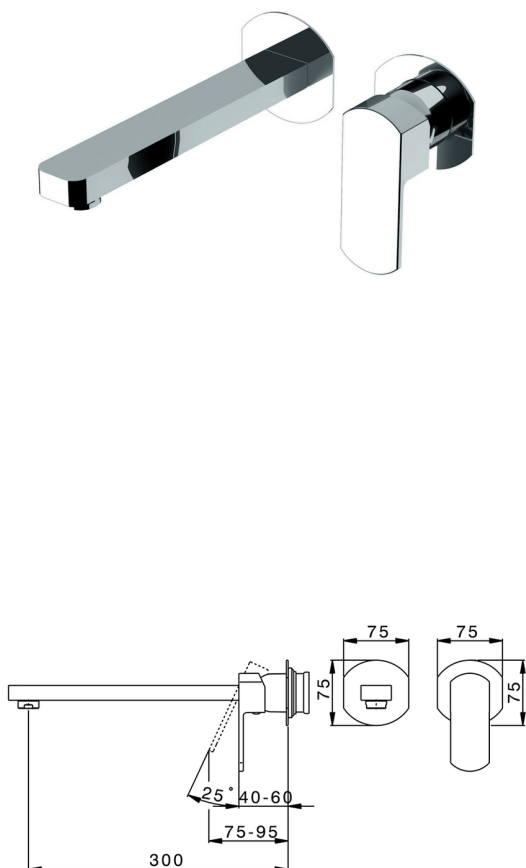

## Parte externa monomando lavabo de pared DADO\_DD005513

MODELO **DD005513**

Parte externa monomando lavabo de pared, sin parte empotrada, caño L.300 mm, para art. Easy-Box ZB002450 y art. ZB025510

### ACABADOS DISPONIBLES

-  **21** 21 Cromo
-  **2B** 2B Níquel Brillo
-  **2F** 2F Níquel Cepillado
-  **40** 40 Negro Mate
-  **4Q** 4Q Blanco Mate

## Parte empotrada monomando lavabo de pared Easy-Box EMPOTRADO\_ZB002450

MODELO **ZB002450**

Parte empotrada monomando lavabo de pared Easy-Box, con caja de protección, sin parte externa

ACABADOS DISPONIBLES

CARACTERÍSTICAS

Instalación	<b>Empotrado</b>
Recambio Cartucho	<b>ZZ95409000</b>
<b>Cartucho Monomando 35 mm</b>	
Empotrado	<b>1</b>

Piastra/Plate/Plaque/Platte/Placa

2-3mm: XX 56-76

10mm: XX 48-68