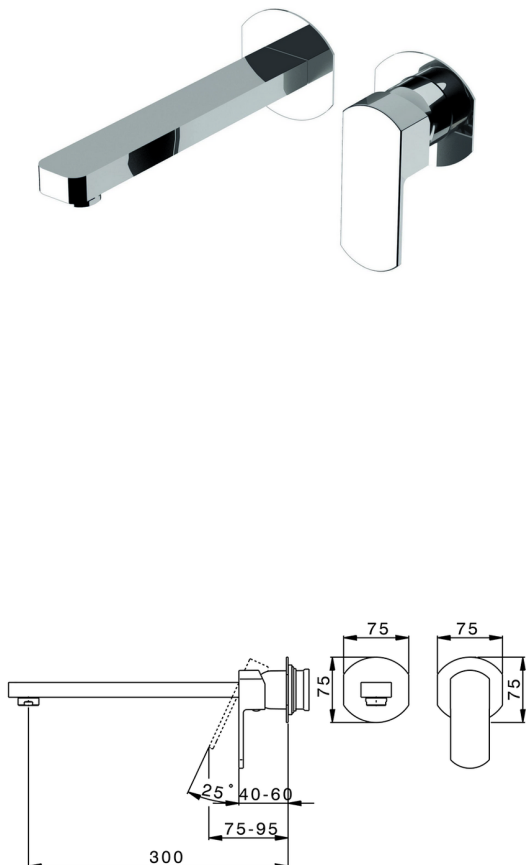

Parte externa monomando lavabo de pared DADO_DD005513

MODELO **DD005513**

Parte externa monomando lavabo de pared, sin parte empotrada, caño L.300 mm, para art. Easy-Box ZB002450 y art. ZB025510

ACABADOS DISPONIBLES

-  **21** 21 Cromo
-  **2B** 2B Níquel Brillo
-  **2F** 2F Níquel Cepillado
-  **40** 40 Negro Mate
-  **4Q** 4Q Blanco Mate

CARACTERÍSTICAS

Instalación **Empotrado**
 Empotrado 1 **ZB002450**

Parte empotrada monomando lavabo de pared Easy-Box EMPOTRADO_ZB002450

MODELO **ZB002450**

Parte empotrada monomando lavabo de pared Easy-Box, con caja de protección, sin parte externa

ACABADOS DISPONIBLES

CARACTERÍSTICAS

Instalación	Empotrado
Recambio Cartucho	ZZ95409000
Cartucho Monomando 35 mm	
Empotrado	1

Piastra/Plate/Plaque/Platte/Placa

2-3mm: XX 56-76

10mm: XX 48-68

DeviaStop

La tecnología Huber DeviaStop le permite ajustar el caudal de agua y dirigirla hacia la salida elegida (rociador superior, ducha de mano, etc.).