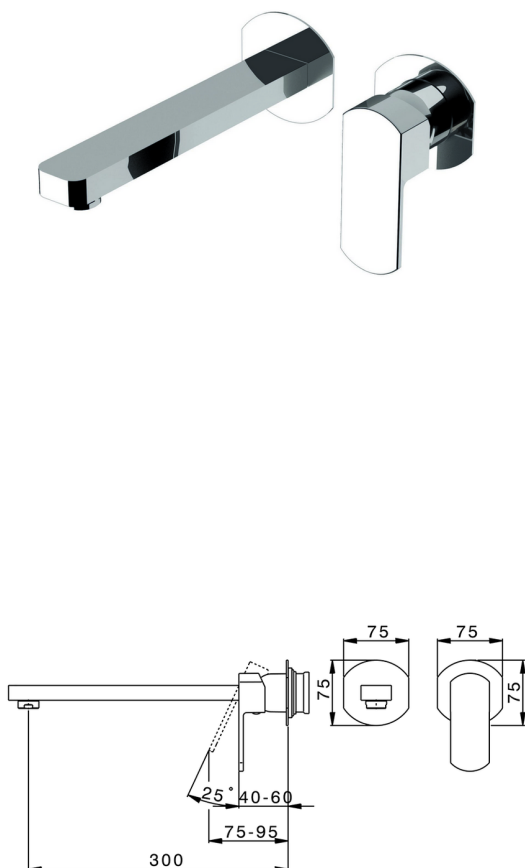

Parte externa monomando lavabo de pared DADO_DD005513

MODELO **DD005513**

Parte externa monomando lavabo de pared, sin parte empotrada, caño L.300 mm, para art. Easy-Box ZB002450 y art. ZB025510

ACABADOS DISPONIBLES

-  **21** 21 Cromo
-  **2B** 2B Níquel Brillo
-  **2F** 2F Níquel Cepillado
-  **40** 40 Negro Mate
-  **4Q** 4Q Blanco Mate

CARACTERÍSTICAS

Instalación **Empotrado**
 Empotrado 1 **ZB002450**

Parte empotrada monomando lavabo de pared Easy-Box EMPOTRADO_ZB002450

MODELO **ZB002450**

Parte empotrada monomando lavabo de pared Easy-Box, con caja de protección, sin parte externa

ACABADOS DISPONIBLES

CARACTERÍSTICAS

Instalación	Empotrado
Recambio Cartucho	ZZ95409000
Cartucho Monomando 35 mm	
Empotrado	1

Piastra/Plate/Plaque/Platte/Placa

2-3mm: XX 56-76

10mm: XX 48-68

DeviaStop

La tecnología Huber DeviaStop le permite ajustar el caudal de agua y dirigirla hacia la salida elegida (rociador superior, ducha de mano, etc.).