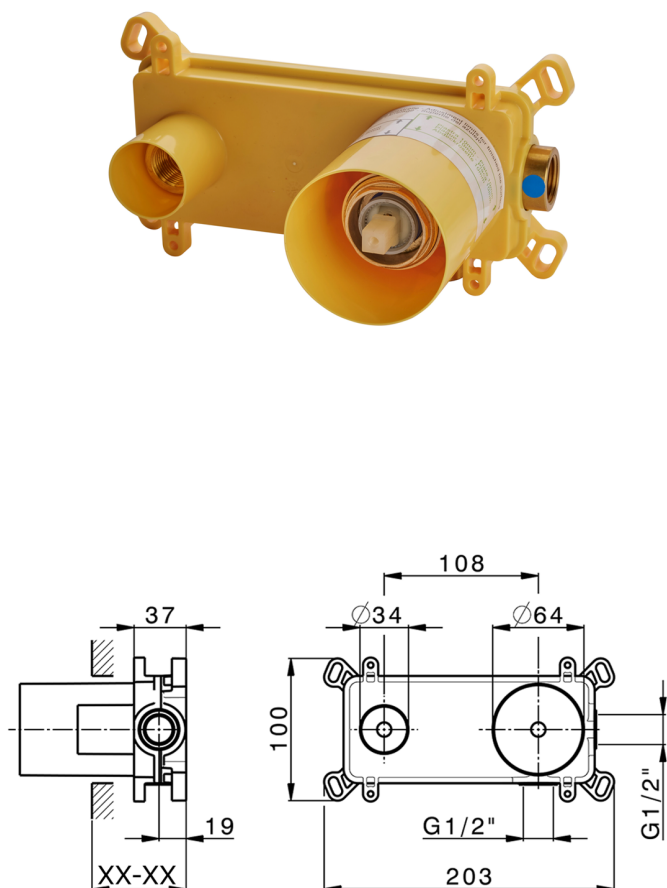

Parte externa monomando lavabo de pared DADO_DD005513

MODELO **DD005513**

Parte externa monomando lavabo de pared, sin parte empotrada, caño L.300 mm, para art. Easy-Box ZB002450 y art. ZB025510

ACABADOS DISPONIBLES

-  **21** 21 Cromo
-  **2B** 2B Níquel Brillo
-  **2F** 2F Níquel Cepillado
-  **40** 40 Negro Mate
-  **4Q** 4Q Blanco Mate

CARACTERÍSTICAS

Instalación	Empotrado
Empotrado 1	ZB002450

Parte empotrada monomando lavabo de pared Easy-Box EMPOTRADO_ZB002450

MODELO **ZB002450**

Parte empotrada monomando lavabo de pared Easy-Box, con caja de protección, sin parte externa

ACABADOS DISPONIBLES

CARACTERÍSTICAS

Instalación	Empotrado
Recambio Cartucho	ZZ95409000
Cartucho Monomando 35 mm	
Empotrado	1

Piastra/Plate/Plaque/Platte/Placa

2-3mm: XX 56-76

10mm: XX 48-68

DeviaStop

La tecnología Huber DeviaStop le permite ajustar el caudal de agua y dirigirla hacia la salida elegida (rociador superior, ducha de mano, etc.).