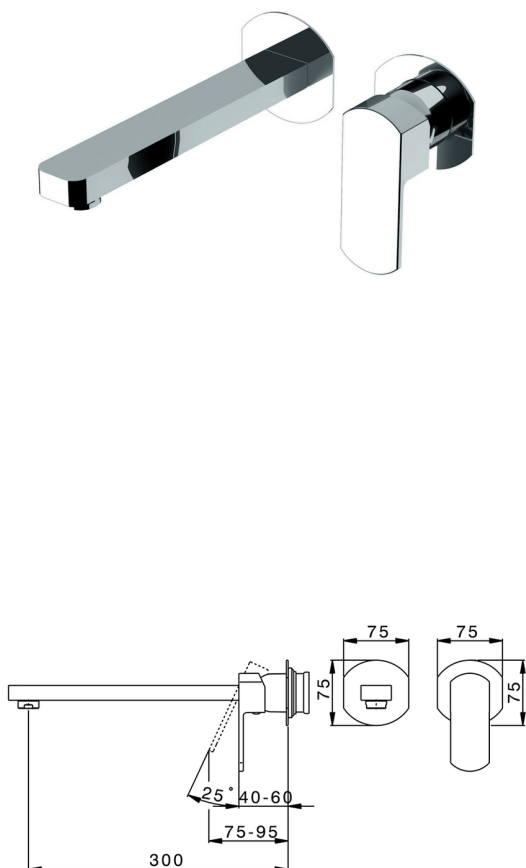

Parte externa monomando lavabo de pared DADO_DD005513

MODELO **DD005513**

Parte externa monomando lavabo de pared, sin parte empotrada, caño L.300 mm, para art. Easy-Box ZB002450 y art. ZB025510

ACABADOS DISPONIBLES

-  **21** 21 Cromo
-  **2B** 2B Níquel Brillo
-  **2F** 2F Níquel Cepillado
-  **40** 40 Negro Mate
-  **4Q** 4Q Blanco Mate

CARACTERÍSTICAS

Instalación	Empotrado
Empotrado 1	ZB002450

Parte empotrada monomando lavabo de pared Easy-Box EMPOTRADO_ZB002450

MODELO **ZB002450**

Parte empotrada monomando lavabo de pared Easy-Box, con caja de protección, sin parte externa

ACABADOS DISPONIBLES

CARACTERÍSTICAS

Instalación	Empotrado
Recambio Cartucho	ZZ95409000
Cartucho Monomando 35 mm	
Empotrado	1

Piastra/Plate/Plaque/Platte/Placa

2-3mm: XX 56-76

10mm: XX 48-68

DeviaStop

La tecnología Huber DeviaStop le permite ajustar el caudal de agua y dirigirla hacia la salida elegida (rociador superior, ducha de mano, etc.).