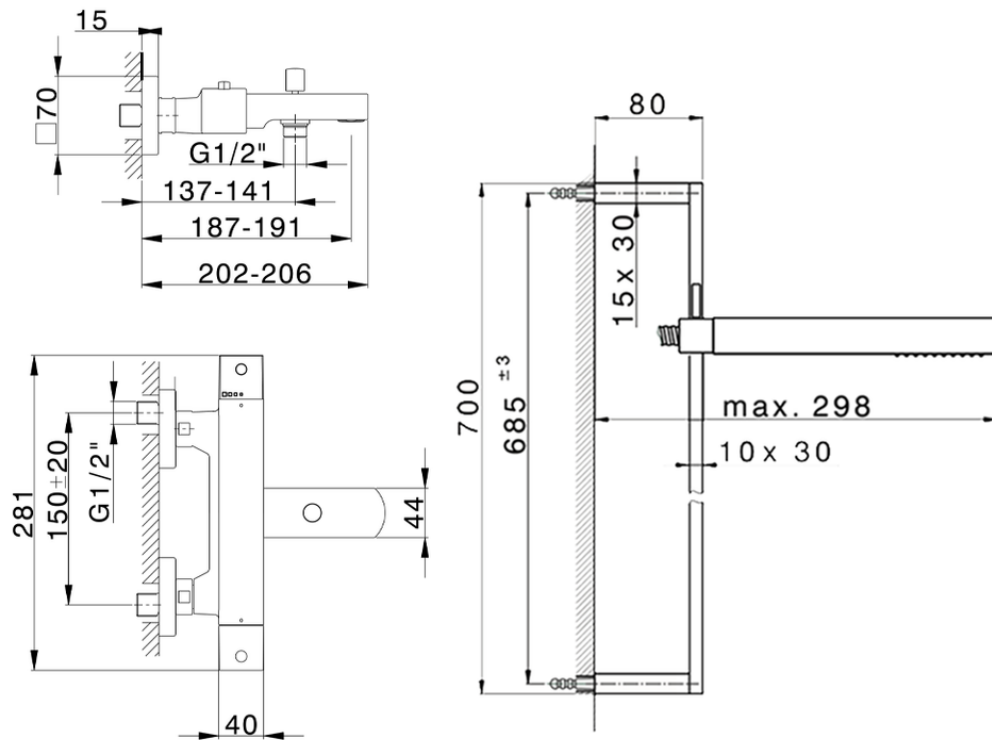

Bañera termostática con barra-corrediza NUOVA EGO_NES27010

NES27010

<https://es.huberitalia.com/banera-termostatica-con-barra-corrediza-nuova-ego-nes27010>

2025-04-14