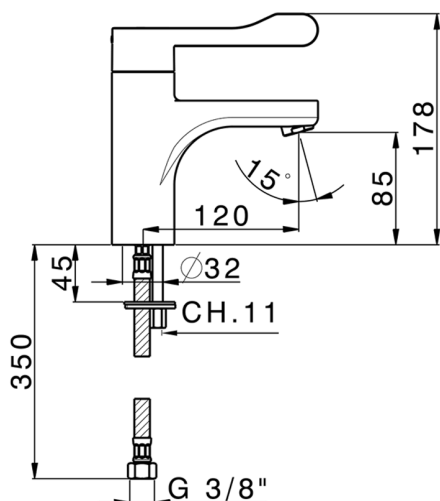

Termostático

El Termostático Huber es tu gestor personal del agua, ayudándote a manejar, controlar y ahorrar agua y energía.

2026-05-01