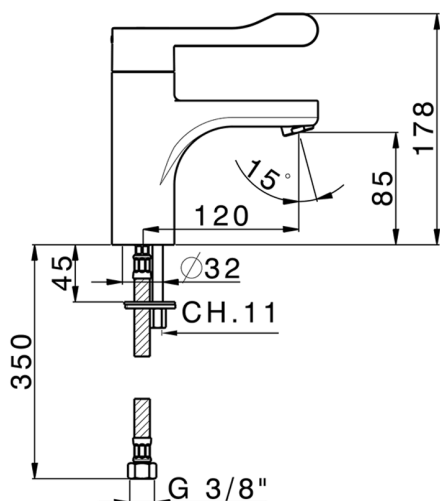

## Lavabo termostático secuencial HTS Design COLECTIVIDAD\_HDT54000

MODELO **HDT54000**

Lavabo termostático secuencial HTS Design, sin desagüe automático, latiguillos acero G.3/8"

ACABADOS DISPONIBLES

**21** 21 Cromo

CARACTERÍSTICAS

Secuencial **1**