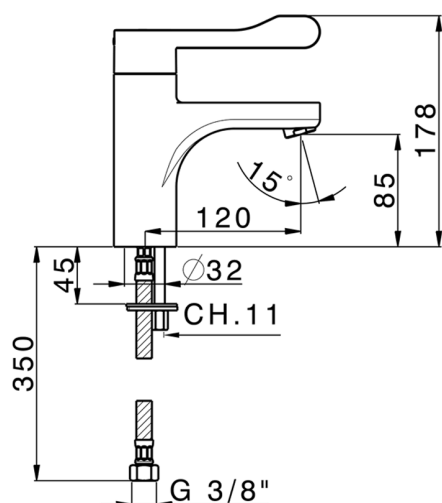

Termostático

El Termostático Huber es tu gestor personal del agua, ayudándote a manejar, controlar y ahorrar agua y energía.

2026-07-04