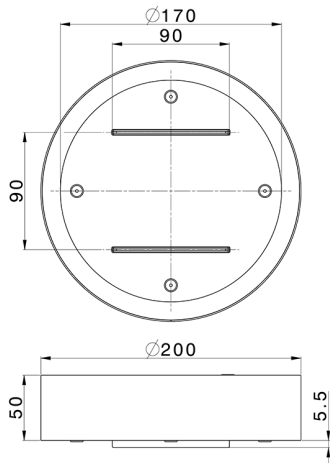

CARACTERÍSTICAS

2024-11-23