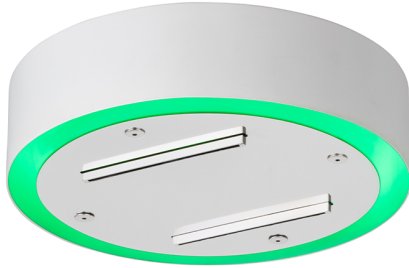

## Rociador de techo con cromoterapia Ø 200 ZEN\_ZS1C0260

MODELO **ZS1C0260**

Rociador de techo con cromoterapia Ø 200, con cubierta exterior blanca, funciones cascada, cromoterapia, para combinar con mando empotrado/inalámbrico, acero inoxidable AISI 304

### ACABADOS DISPONIBLES

-  **40** 40 Negro Mate
-  **4Q** 4Q Blanco Mate
-  **D1** D1 Inox Cepillado
-  **D2** D2 Inox brillo