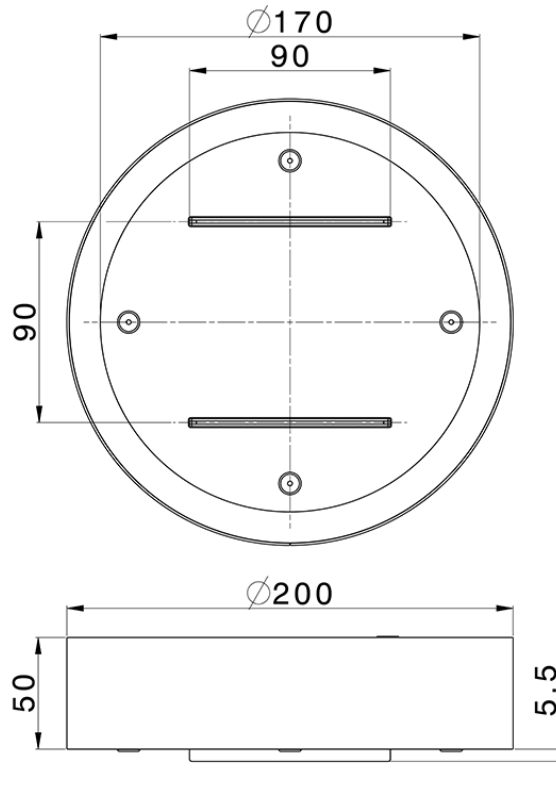

Rociador de techo con cromoterapia Ø 200 ZEN_ZS1C0260

ZS1C0260

<https://es.huberitalia.com/rociador-de-techo-con-cromoterapia-o-200-zen-zs1c0260>

2024-11-23