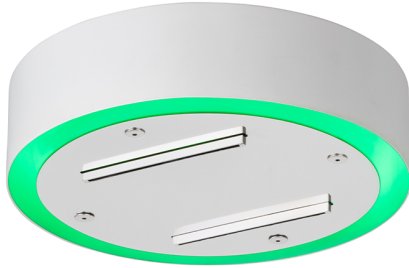

Rociador de techo con cromoterapia Ø 200 ZEN_ZS1C0260

MODELO **ZS1C0260**

Rociador de techo con cromoterapia Ø 200, con cubierta exterior blanca, funciones cascada, cromoterapia, para combinar con mando empotrado/inalámbrico, acero inoxidable AISI 304

ACABADOS DISPONIBLES

-  **40** 40 Negro Mate
-  **4Q** 4Q Blanco Mate
-  **D1** D1 Inox Cepillado
-  **D2** D2 Inox brillo

CARACTERÍSTICAS

2024-11-23