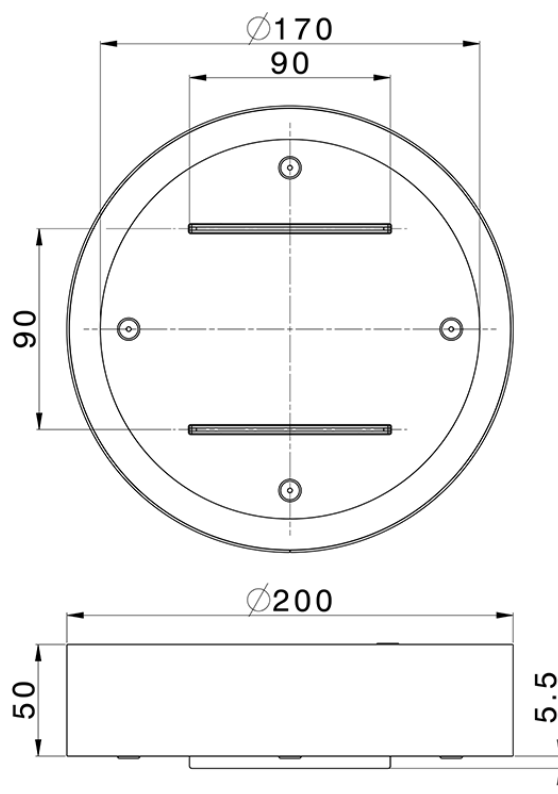

Rociador de techo con cromoterapia Ø 200 ZEN_ZS1C0260

ZS1C0260

<https://es.huberitalia.com/rociador-de-techo-con-cromoterapia-o-200-zen-zs1c0260>

2024-11-23