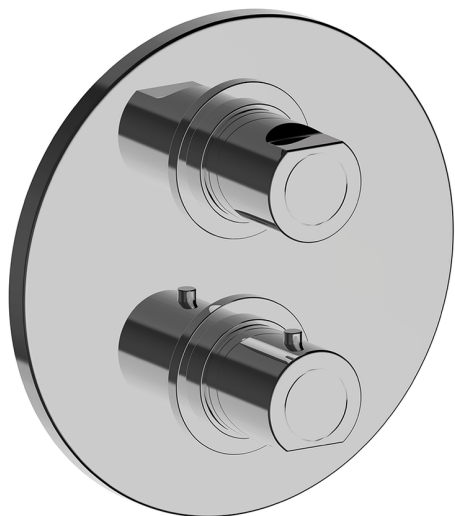

## Conjunto Termostático para One-Box ONE BOX\_NM0BT030

MODELO **NM0BT030**

Conjunto Termostático para One-Box, con devia stop 1-2-3 salidas, profundidad mínima de instalación 67 mm, sin parte empotrada, para art. ZB00B030-ZB00B031

ACABADOS DISPONIBLES

**21** 21 Cromo

CARACTERÍSTICAS

Recambio Cartucho **24.04A.PP**

**Cartucho Termostático Plus P 8X20**

Instalación **Empotrado**

Empotrado 2 **ZB00B031**

**ZB00B030**

### DeviaStop

La tecnología Huber DeviaStop le permite ajustar el caudal de agua y dirigirla hacia la salida elegida (rociador superior, ducha de mano, etc.).