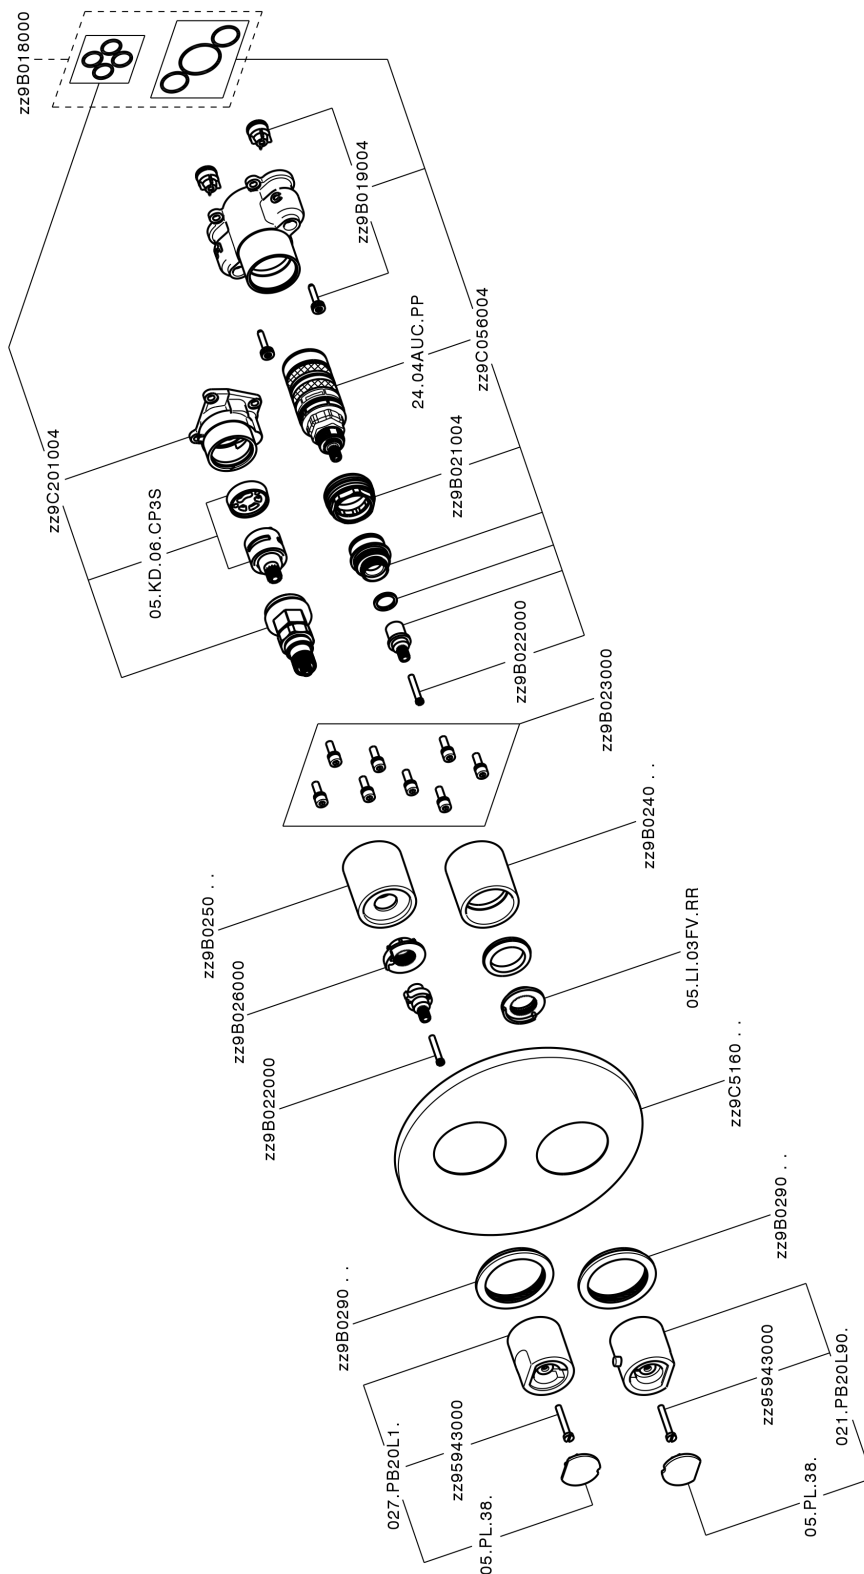

Conjunto Termostático para One-Box ONE BOX_NM0BT030

NM0BT030

<https://es.huberitalia.com/conjunto-termostatico-para-one-box-one-box-nm0bt030>