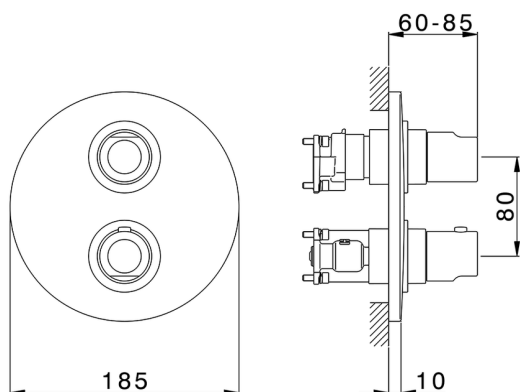

## Conjunto Termostático para One-Box ONE BOX\_NM0BT030

MODELO **NM0BT030**

Conjunto Termostático para One-Box, con devia stop 1-2-3 salidas, profundidad mínima de instalación 67 mm, sin parte empotrada, para art. ZB00B030-ZB00B031

ACABADOS DISPONIBLES

**21** 21 Cromo

CARACTERÍSTICAS

Recambio Cartucho **24.04A.PP**

**Cartucho Termostático Plus P 8X20**

Instalación **Empotrado**

Empotrado 2 **ZB00B031**

**ZB00B030**

### DeviaStop

La tecnología Huber DeviaStop le permite ajustar el caudal de agua y dirigirla hacia la salida elegida (rociador superior, ducha de mano, etc.).