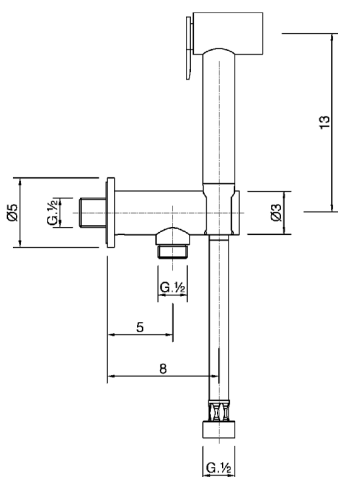

2025-01-21