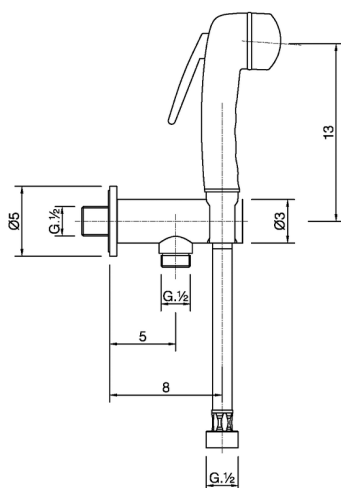

## Kit ducha higiénica para bidé DUCHAS HIGIÉNICAS\_NM007910

MODELO **NM007910**

Kit ducha higiénica para bidé, soporte mural con válvula de seguridad, Ducha higiénica, flexible PVC 120 cm

ACABADOS DISPONIBLES

**21** 21 Cromo

CARACTERÍSTICAS

**Ducha higiénica**

2026-04-15