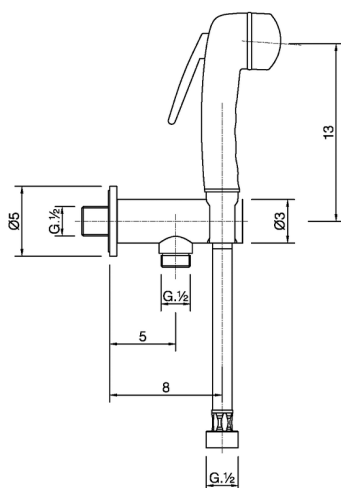

## Kit ducha higiénica para bidé DUCHAS HIGIÉNICAS\_NM007910

MODELO **NM007910**

Kit ducha higiénica para bidé, soporte mural con válvula de seguridad, Ducha higiénica, flexible PVC 120 cm

ACABADOS DISPONIBLES

**21** 21 Cromo

CARACTERÍSTICAS

**Ducha higiénica**

2026-06-15