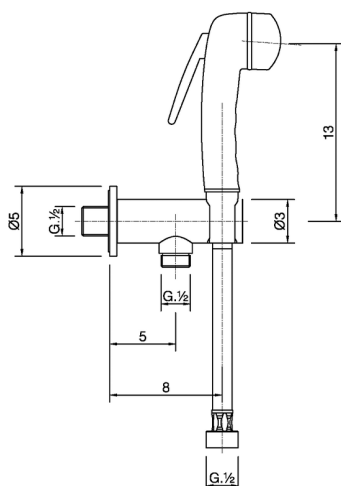

## Kit ducha higiénica para bidé DUCHAS HIGIÉNICAS\_NM007910

MODELO **NM007910**

Kit ducha higiénica para bidé, soporte mural con válvula de seguridad, Ducha higiénica, flexible PVC 120 cm

ACABADOS DISPONIBLES

**21** 21 Cromo

CARACTERÍSTICAS

**Ducha higiénica**

2026-04-17