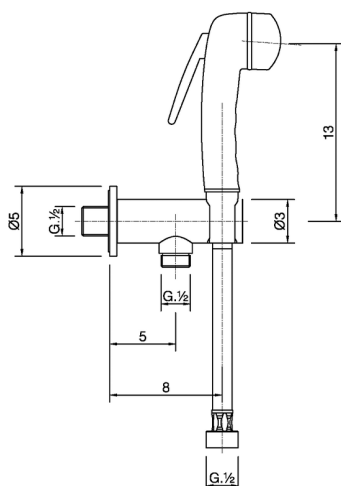

MODELO **NM007910**

Kit ducha higiénica para bidé, soporte mural con válvula de seguridad, Ducha higiénica, flexible PVC 120 cm

ACABADOS DISPONIBLES

21 21 Cromo

CARACTERÍSTICAS

Ducha higiénica