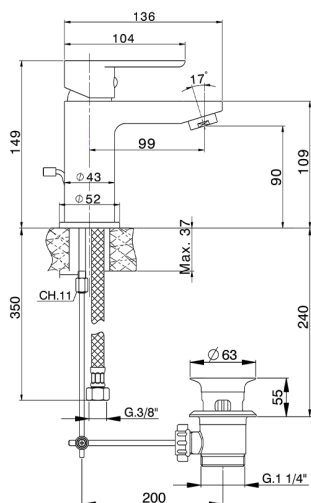

## Lavabo monomando EnergySave SATURNO\_SN000515

MODELO **SN000515**

Lavabo monomando EnergySave, con desagüe automático 1"1/4, latiguillos acero G.3/8"

ACABADOS DISPONIBLES

**21** 21 Cromo

CARACTERÍSTICAS

Recambio Cartucho **ZZ9B899000**

**Cartucho Monomando 35 mm**