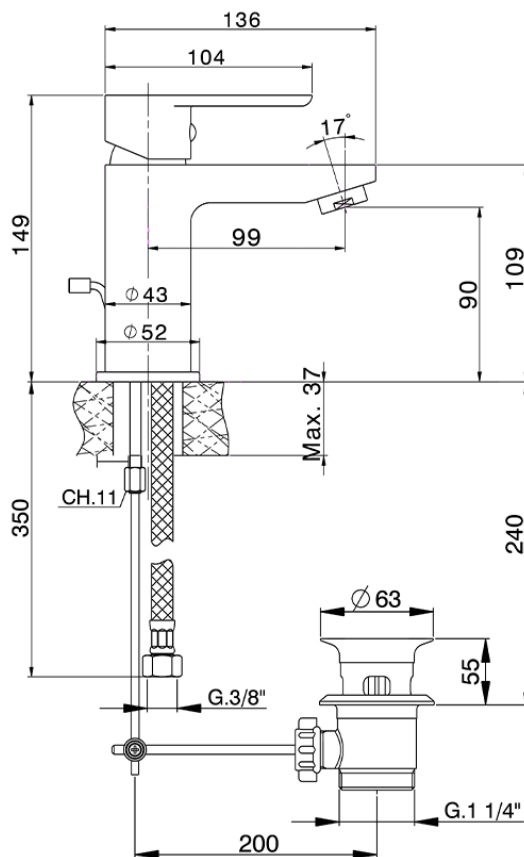

## Lavabo monomando EnergySave SATURNO\_SN000515

SN000515

<https://es.huberitalia.com/lavabo-monomando-energysave-saturno-sn000515>

2025-01-05