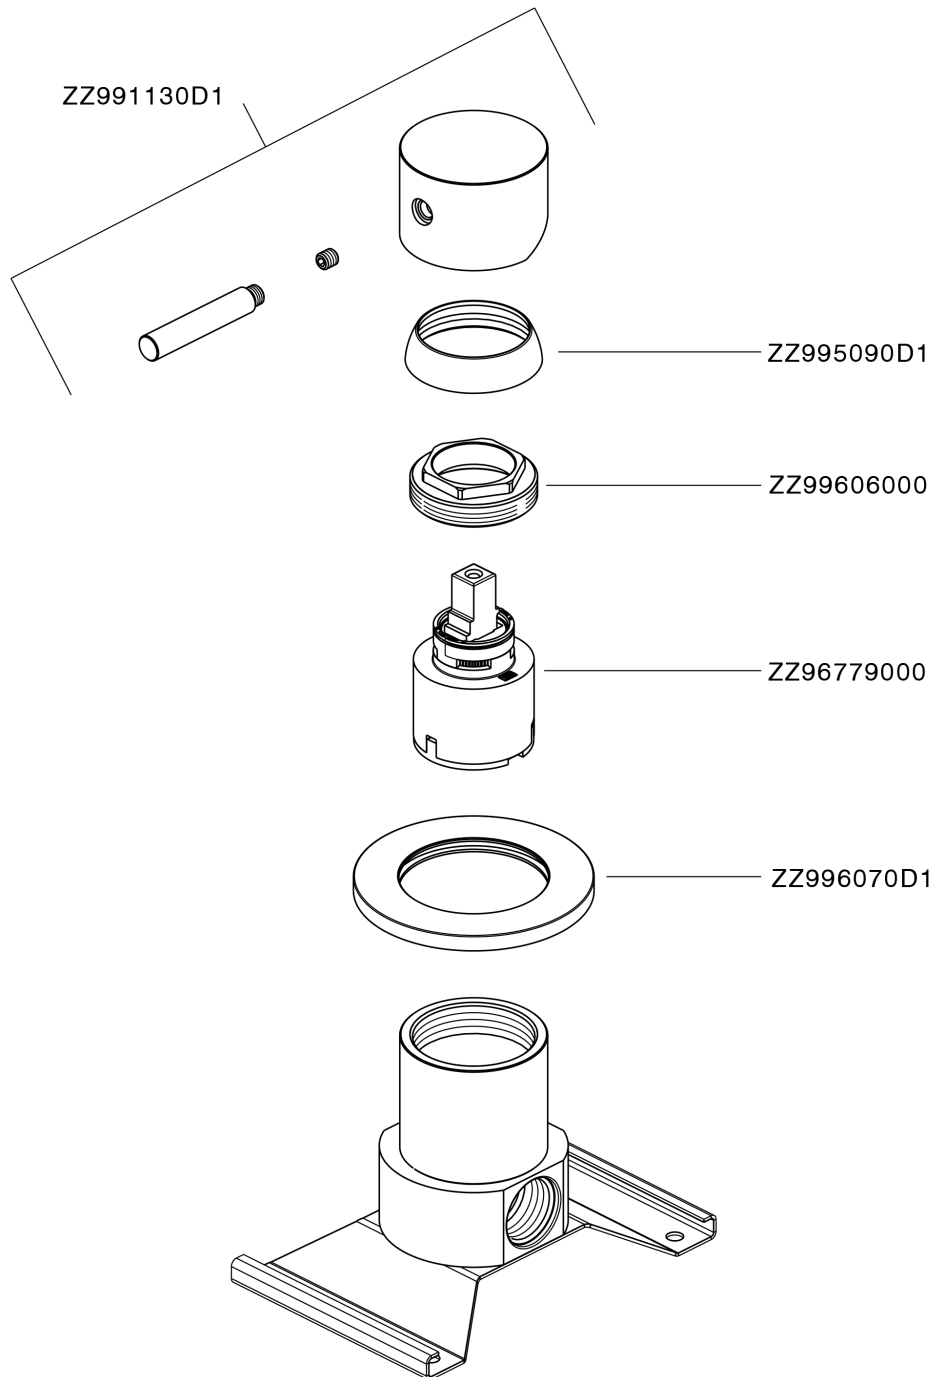

## Ducha monomando empotrada LYNOX\_LX000304

MODELO **LX000304**

Ducha monomando empotrada, comprensivo de parte empotrada, Inox AISI 316L

ACABADOS DISPONIBLES

**D1** D1 Inox Cepillado

CARACTERÍSTICAS

Recambio Cartucho **ZZ96779000**

**Cartucho Monomando 35 mm**

Instalación **Empotrado**

## Ducha monomando empotrada LYNOX\_LX000304

LX000304

<https://es.huberitalia.com/ducha-monomando-empotrada-lynox-lx000304>

2025-02-05