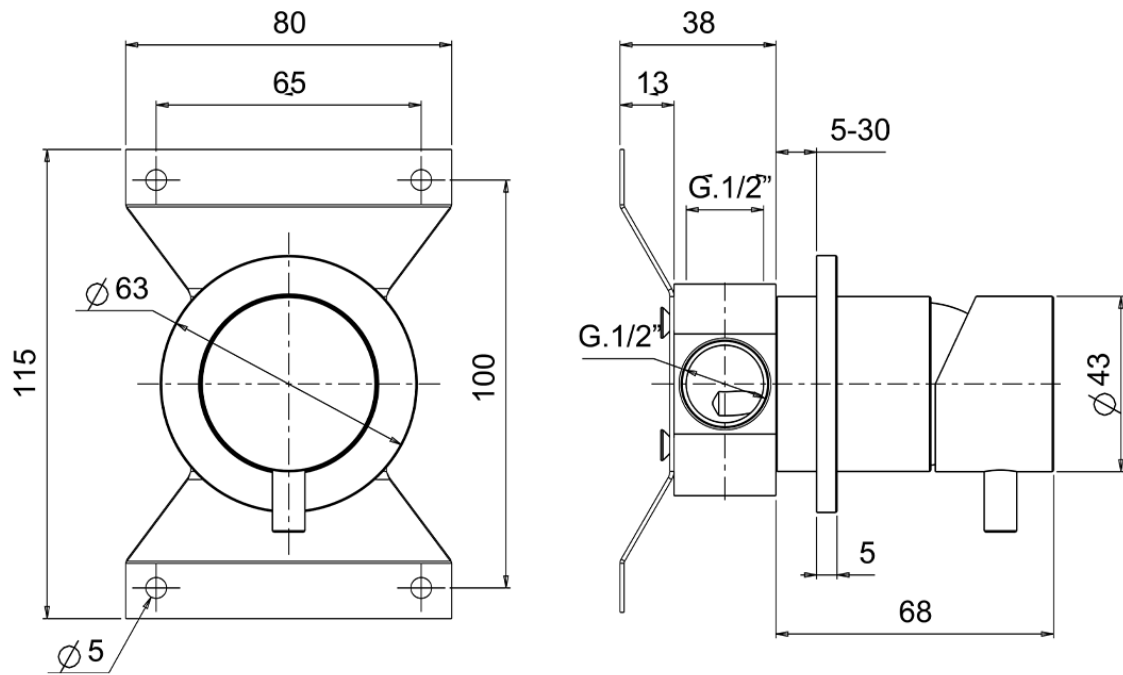

## Ducha monomando empotrada LYNOX\_LX000304

LX000304

<https://es.huberitalia.com/ducha-monomando-empotrada-lynox-lx000304>

2025-02-05