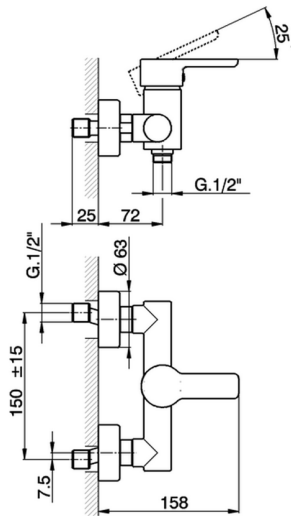

Ducha monomando SOFT_SF000440

MODELO **SF000440**

Ducha monomando, sin conjunto ducha, conexión para flexible 1/2" M

ACABADOS DISPONIBLES

CARACTERÍSTICAS

Recambio Cartucho **ZZ95409000**

Cartucho Monomando 35 mm