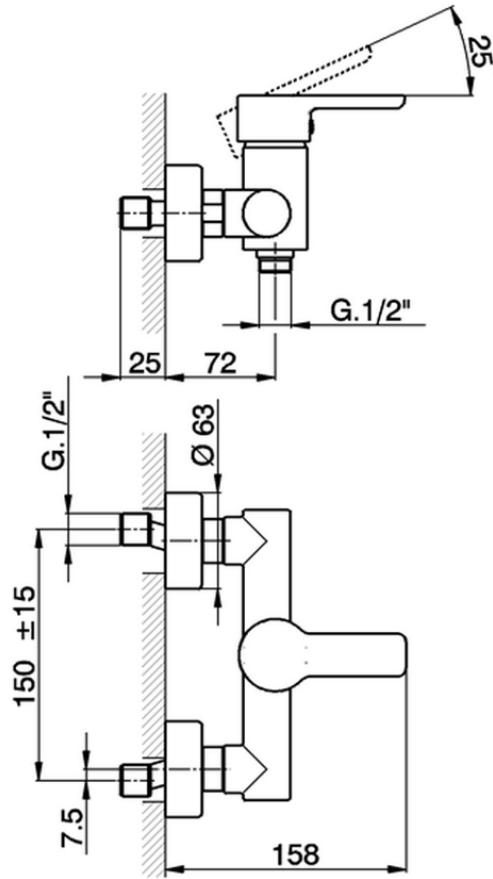

Ducha monomando SOFT_SF000440

SF000440

<https://es.huberitalia.com/ducha-monomando-soft-sf000440>

2026-04-30