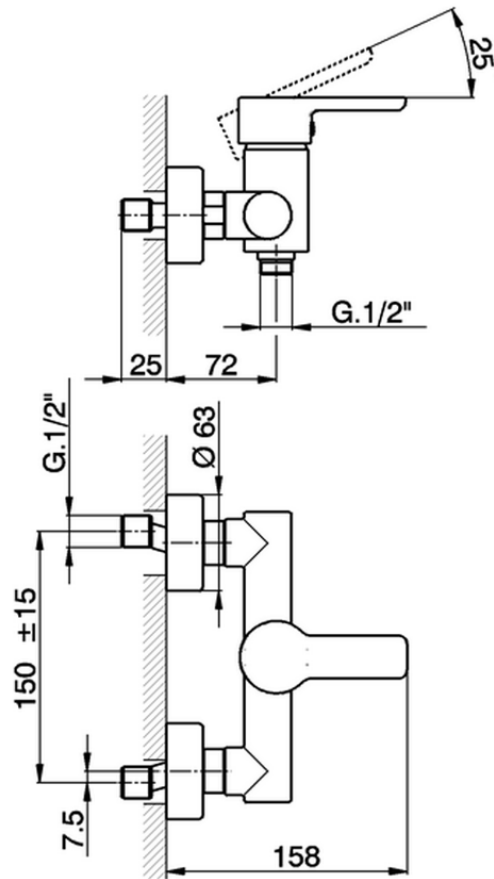

Ducha monomando SOFT_SF000440

SF000440

<https://es.huberitalia.com/ducha-monomando-soft-sf000440>

2026-06-15