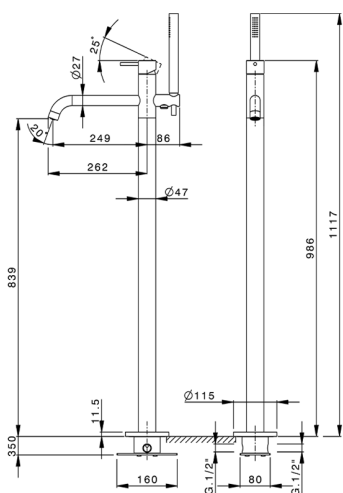

## Bañera monomando de suelo LYNOX\_LX004204

MODELO **LX004204**

Bañera monomando de suelo, con desviador, soporte duchita sobre columna, duchita una función minimalista Ø 22 mm de INOX, comprensivo de parte empotrada, flexible inox 150 cm, Inox AISI 316L

ACABADOS DISPONIBLES

**D1** D1 Inox Cepillado

CARACTERÍSTICAS

Recambio Cartucho **ZZ9B871000**

**Cartucho Monomando Progresivo 40mm**

2026-04-30