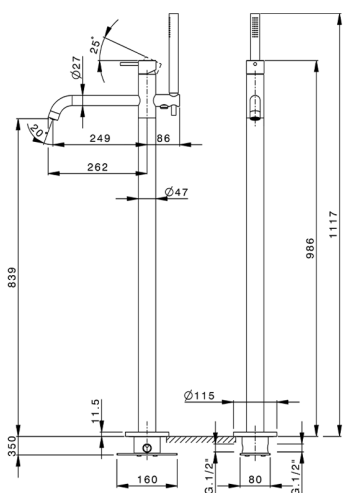

## Bañera monomando de suelo LYNOX\_LX004204

MODELO **LX004204**

Bañera monomando de suelo, con desviador, soporte duchita sobre columna, duchita una función minimalista Ø 22 mm de INOX, comprensivo de parte empotrada, flexible inox 150 cm, Inox AISI 316L

ACABADOS DISPONIBLES

**D1** D1 Inox Cepillado

CARACTERÍSTICAS

Recambio Cartucho **ZZ9B871000**

**Cartucho Monomando Progresivo 40mm**

2026-05-20