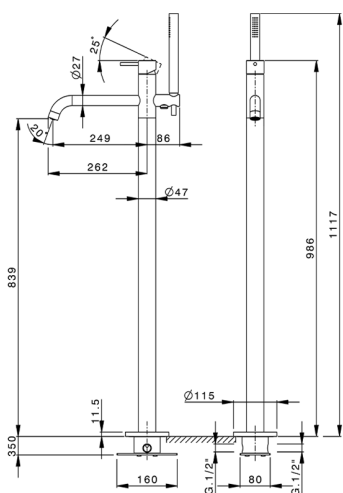

Bañera monomando de suelo LYNOX_LX004204

MODELO **LX004204**

Bañera monomando de suelo, con desviador, soporte duchita sobre columna, duchita una función minimalista Ø 22 mm de INOX, comprensivo de parte empotrada, flexible inox 150 cm, Inox AISI 316L

ACABADOS DISPONIBLES

D1 D1 Inox Cepillado

CARACTERÍSTICAS

Recambio Cartucho **ZZ9B871000**

Cartucho Monomando Progresivo 40mm

2026-06-10