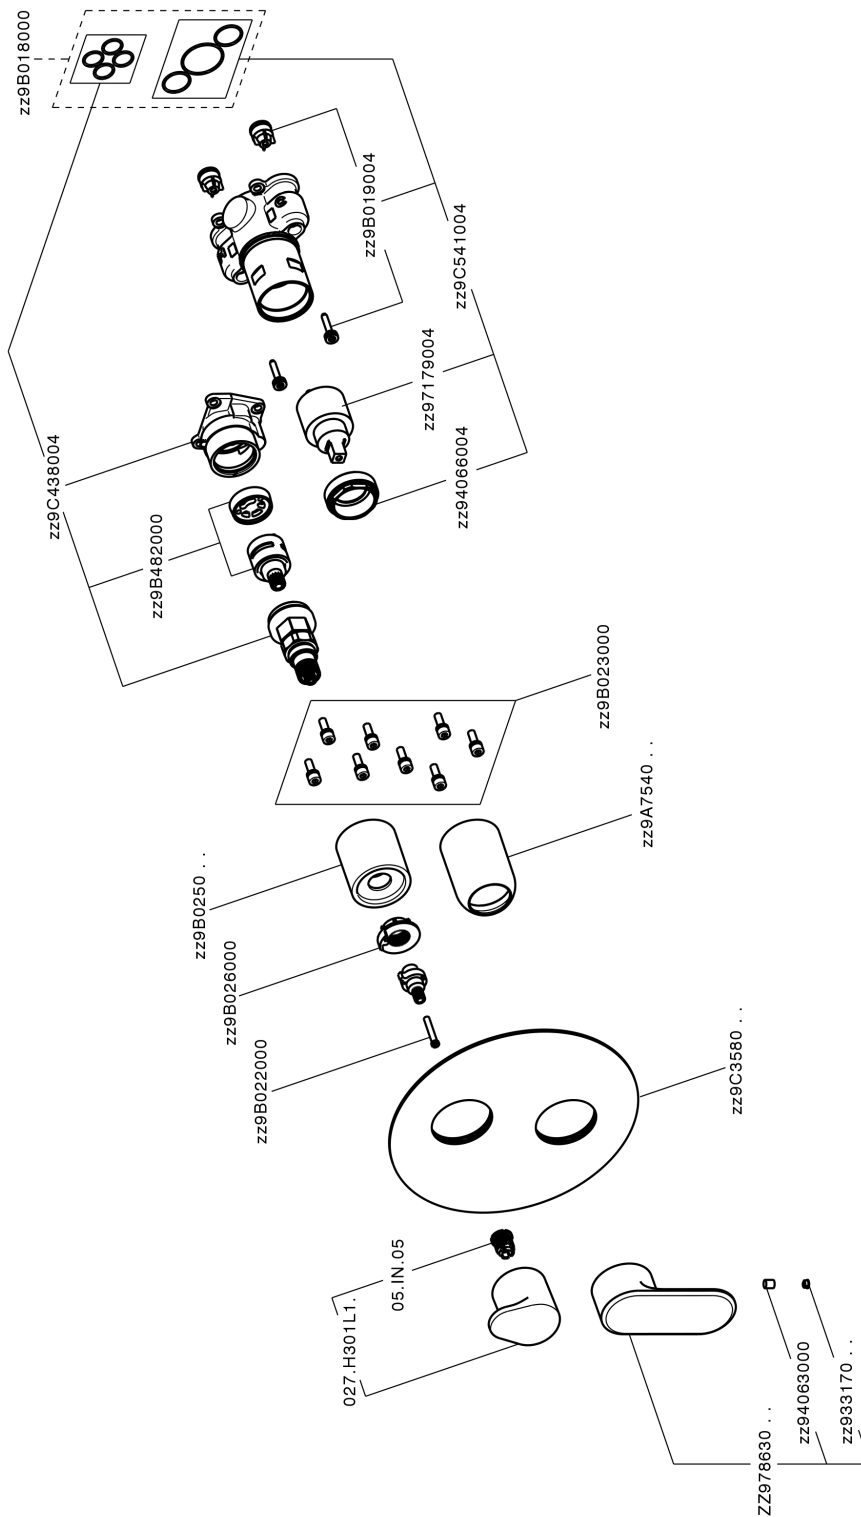

Conjunto Monomando para One-Box ONE BOX_LY0BM030

MODELO **LY0BM030**

Conjunto Monomando para One-Box, con desviador 2-3 salidas, profundidad mínima de instalación 67 mm, sin parte empotrada, para art. ZB00B030-ZB00B031

ACABADOS DISPONIBLES

-  **21** 21 Cromo
-  **2B** 2B Níquel Brillo
-  **2F** 2F Níquel Cepillado
-  **40** 40 Negro Mate
-  **4Q** 4Q Blanco Mate

CARACTERÍSTICAS

Recambio Cartucho **ZZ97179000**

Cartucho Monomando 35 mm

Instalación **Empotrado**

Empotrado 2 **ZB00B031**

ZB00B030

Conjunto Monomando para One-Box ONE BOX_LY0BM030

LY0BM030

<https://es.huberitalia.com/conjunto-monomando-para-one-box-one-box-ly0bm030>

One-Box Universal para empotrado ONE BOX_ZB00B031

Empotrado **1**
 Instalación **Empotrado**

Termostático

El Termostático Huber es tu gestor personal del agua, ayudándote a manejar, controlar y ahorrar agua y energía.

One-Box Universal para empotrado ONE BOX_ZB00B030