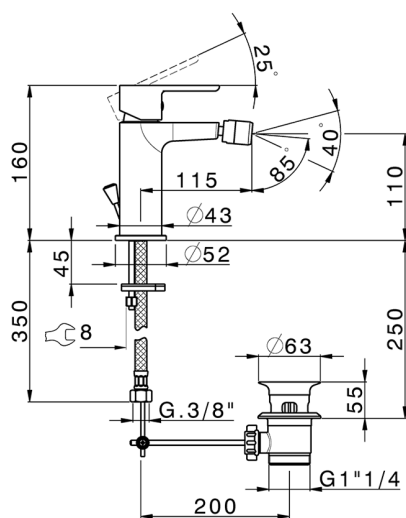

Bidé monomando

MODELO **ZR000554**

Bidé monomando, con desagüe automático
1"1/4, latiguillos acero G.3/8"

ACABADOS DISPONIBLES

21 21 Cromo

CARACTERÍSTICAS

Recambio Cartucho **ZZ99750000**

Cartucho Monomando 35 mm