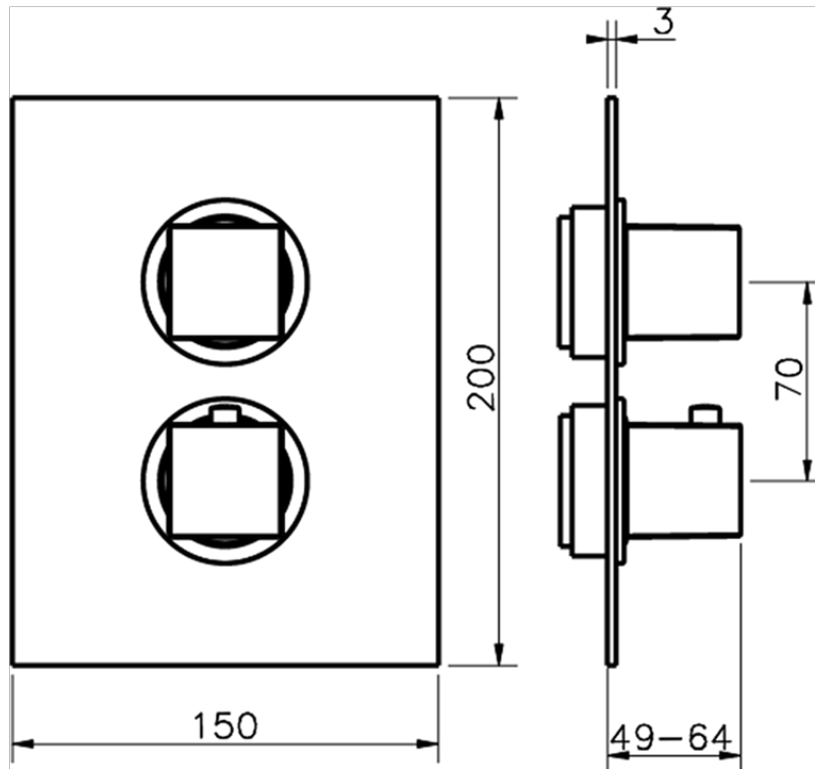

Parte externa termostático ducha emp. 3 salidas THERMO_NE018200

NE018200

<https://es.huberitalia.com/parte-externa-termostatico-ducha-emp-3-salidas-thermo-ne018200>

Piastra/Plate/Plaque/Platte/Placa

2-3mm: XX 25-40 YY 76-91

10 mm: XX 16-31 YY 65-80

ZB018201

<https://es.huberitalia.com/parte-empotrada-termostatico-ducha-3-salidas-empotrado-zb018201>

2026-04-30