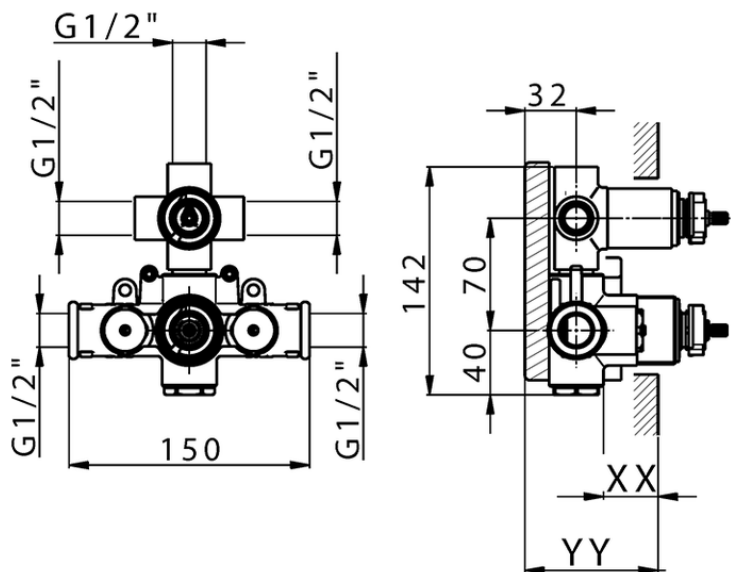

Parte externa termostático ducha emp. 3 salidas THERMO_NE018200

NE018200

<https://es.huberitalia.com/parte-externa-termostatico-ducha-emp-3-salidas-thermo-ne018200>

Piastra/Plate/Plaque/Platte/Placa

2-3mm: XX 25-40 YY 76-91

10 mm: XX 16-31 YY 65-80

ZB018201

<https://es.huberitalia.com/parte-empotrada-termostatico-ducha-3-salidas-empotrado-zb018201>

2026-04-30