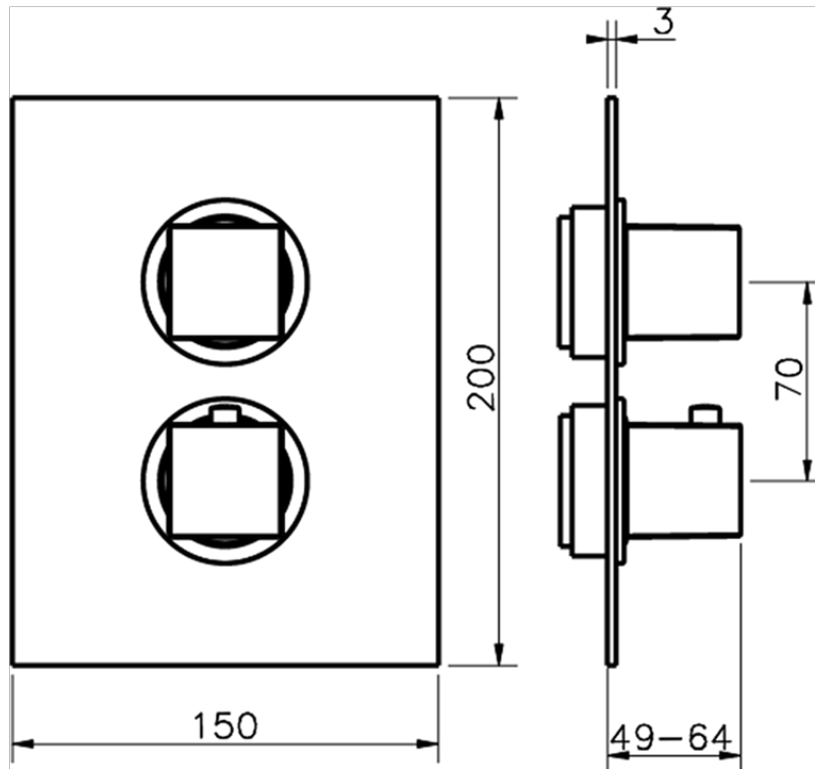

## Parte externa termostático ducha emp. 3 salidas THERMO\_NE018200

NE018200

<https://es.huberitalia.com/parte-externa-termostatico-ducha-emp-3-salidas-thermo-ne018200>

Piastra/Plate/Plaque/Platte/Placa

2-3mm: XX 25-40 YY 76-91

10 mm: XX 16-31 YY 65-80

ZB018201

<https://es.huberitalia.com/parte-empotrada-termostatico-ducha-3-salidas-empotrado-zb018201>

2026-06-13