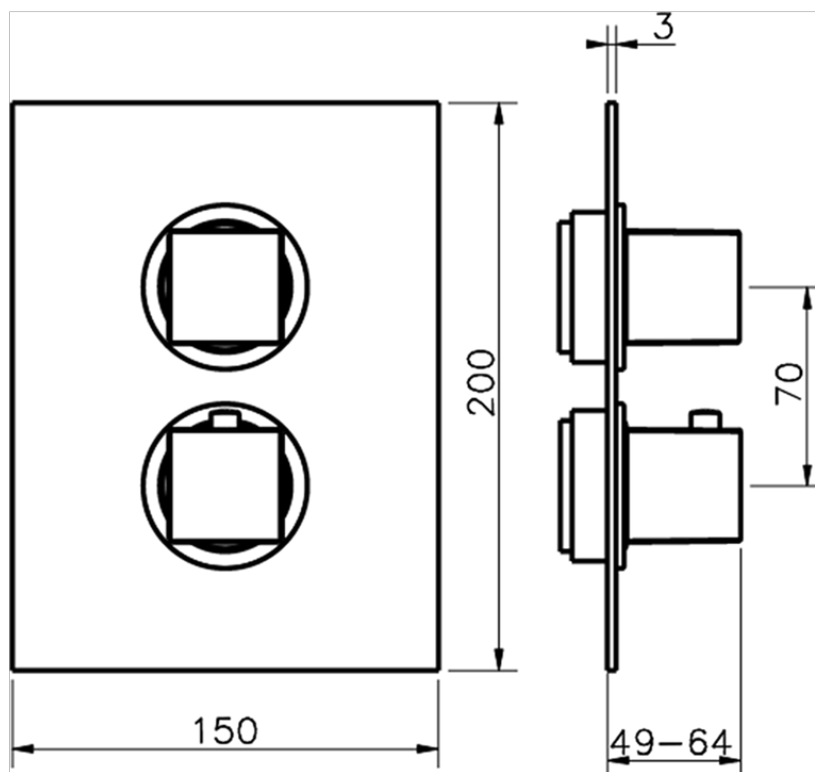

Parte externa termostático ducha emp. 3 salidas THERMO_NE018200

NE018200

<https://es.huberitalia.com/parte-externa-termostatico-ducha-emp-3-salidas-thermo-ne018200>

Piastra/Plate/Plaque/Platte/Placa

2-3mm: XX 25-40 YY 76-91

10 mm: XX 16-31 YY 65-80

ZB018201

<https://es.huberitalia.com/parte-empotrada-termostatico-ducha-3-salidas-empotrado-zb018201>

2026-06-15