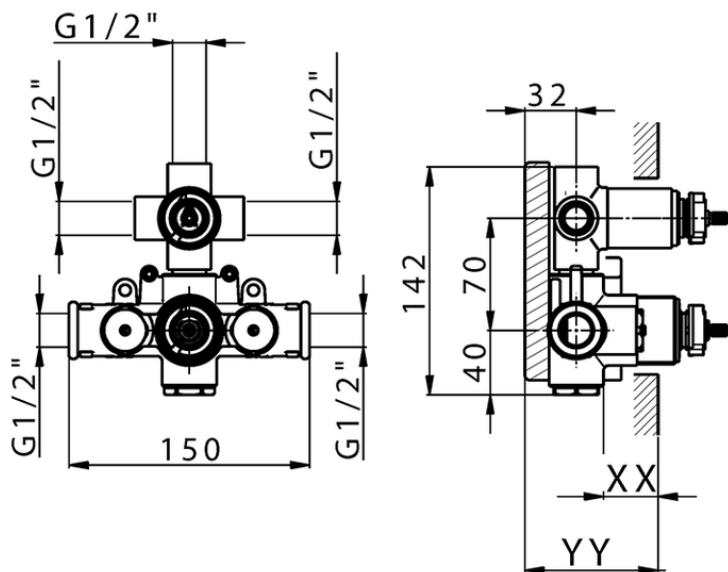

Parte externa termostático ducha emp. 3 salidas THERMO_NE018200

NE018200

<https://es.huberitalia.com/parte-externa-termostatico-ducha-emp-3-salidas-thermo-ne018200>

Piastra/Plate/Plaque/Platte/Placa

2-3mm: XX 25-40 YY 76-91

10 mm: XX 16-31 YY 65-80

ZB018201

<https://es.huberitalia.com/parte-empotrada-termostatico-ducha-3-salidas-empotrado-zb018201>

2026-06-15