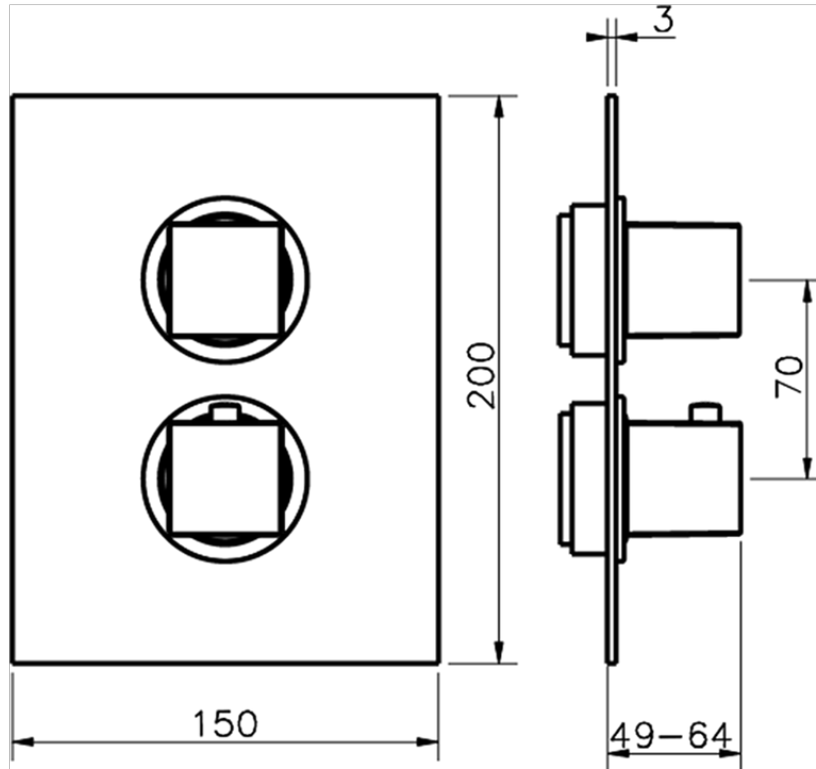

Parte externa termostático ducha emp. 3 salidas THERMO_NE018200

NE018200

<https://es.huberitalia.com/parte-externa-termostatico-ducha-emp-3-salidas-thermo-ne018200>

Piastra/Plate/Plaque/Platte/Placa

2-3mm: XX 25-40 YY 76-91

10 mm: XX 16-31 YY 65-80

ZB018201

<https://es.huberitalia.com/parte-empotrada-termostatico-ducha-3-salidas-empotrado-zb018201>

2026-06-10