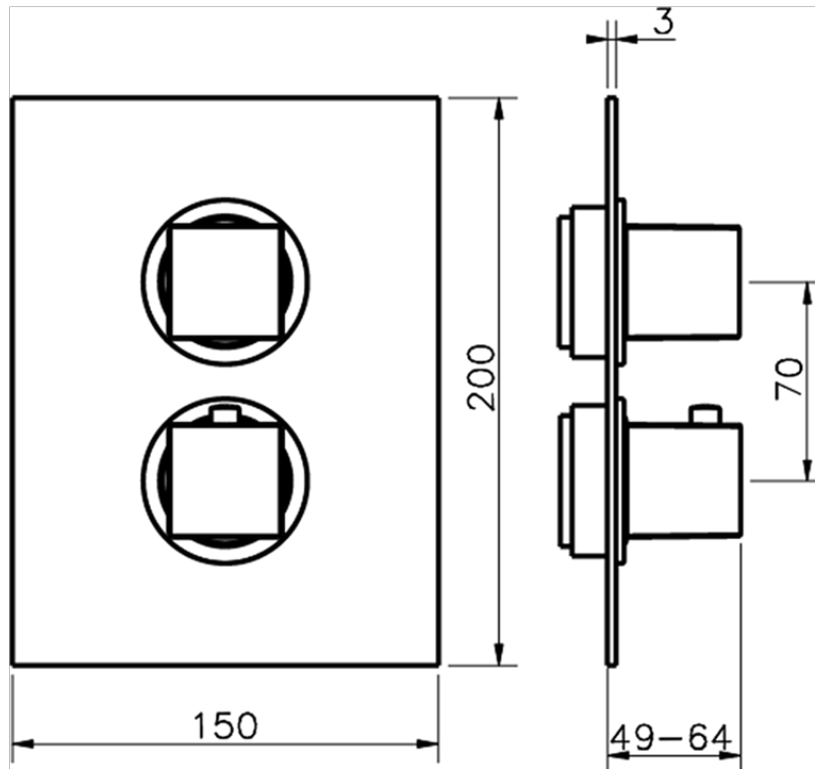

## Parte externa termostático ducha emp. 3 salidas THERMO\_NE018200

NE018200

<https://es.huberitalia.com/parte-externa-termostatico-ducha-emp-3-salidas-thermo-ne018200>

Piastra/Plate/Plaque/Platte/Placa

2-3mm: XX 25-40 YY 76-91

10 mm: XX 16-31 YY 65-80

ZB018201

<https://es.huberitalia.com/parte-empotrada-termostatico-ducha-3-salidas-empotrado-zb018201>

2026-05-21