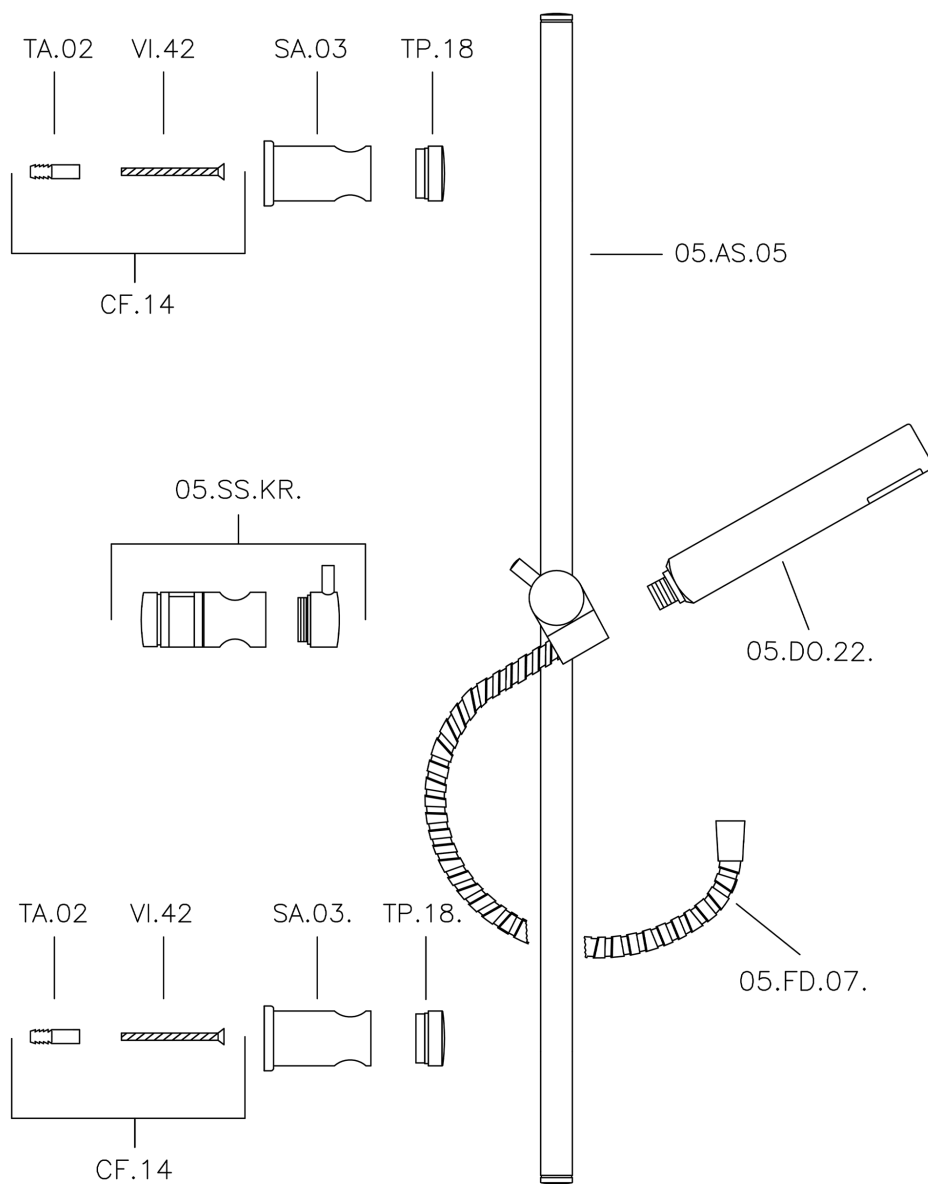

Conjunto ducha barra corrediza Suite SHOWER_62.13H.

MODELO **62.13H.**

Conjunto ducha barra corrediza, barra 59 cm con soporte corredizo, duchita una función minimalista Ø 26 mm ABS, flexible Latón 150 cm

ACABADOS DISPONIBLES

CR CR Cromo

2W 2W Oro Cepillado

NB NB Niquel Cepillado

NO NO Negro Mate

CARACTERÍSTICAS

Conjunto ducha barra corrediza Suite SHOWER_62.13H.

62.13H.

<https://es.huberitalia.com/conjunto-ducha-barra-corrediza-suite-shower-62-13h>

2025-02-22