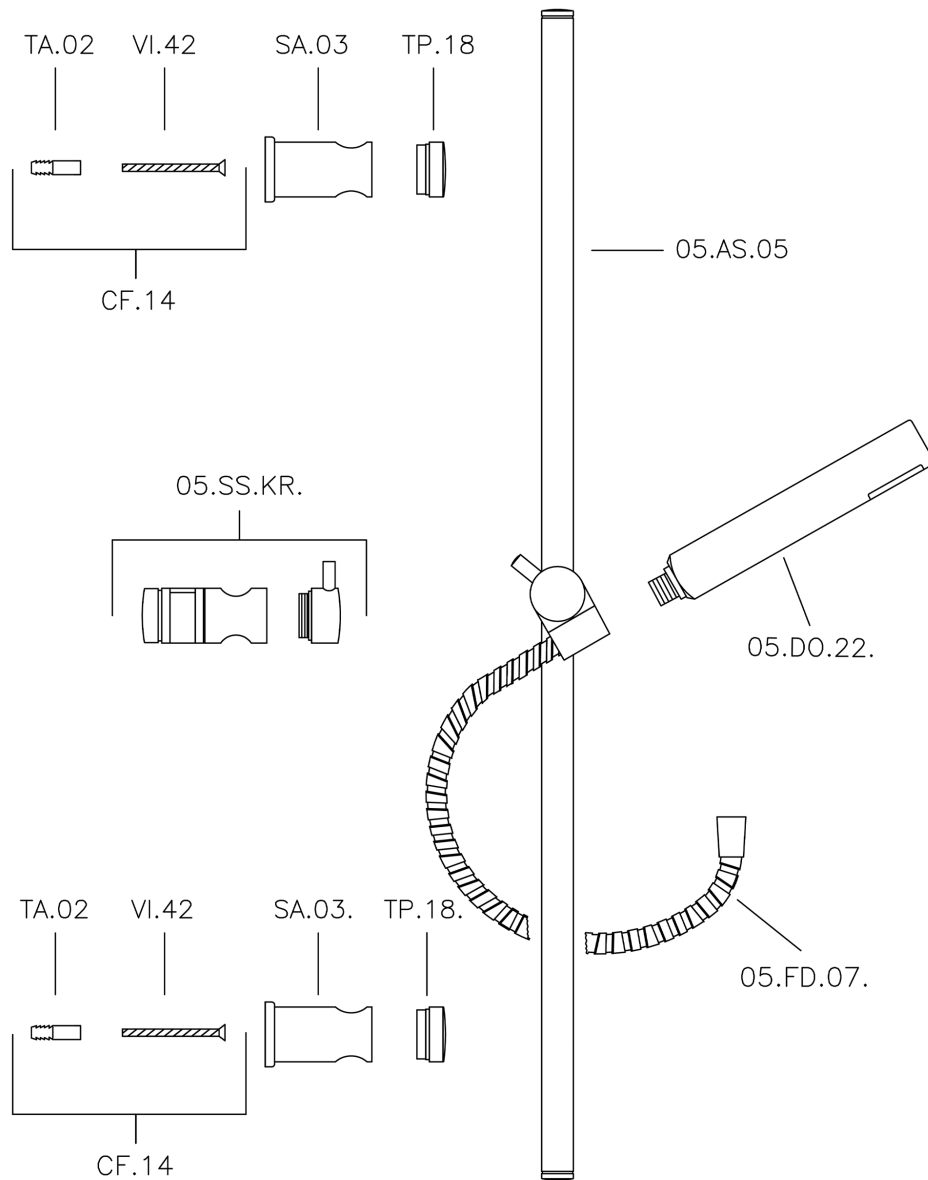

Conjunto ducha barra corrediza Suite SHOWER_62.13H.

62.13H.

<https://es.huberitalia.com/conjunto-ducha-barra-corrediza-suite-shower-62-13h>

2025-04-09