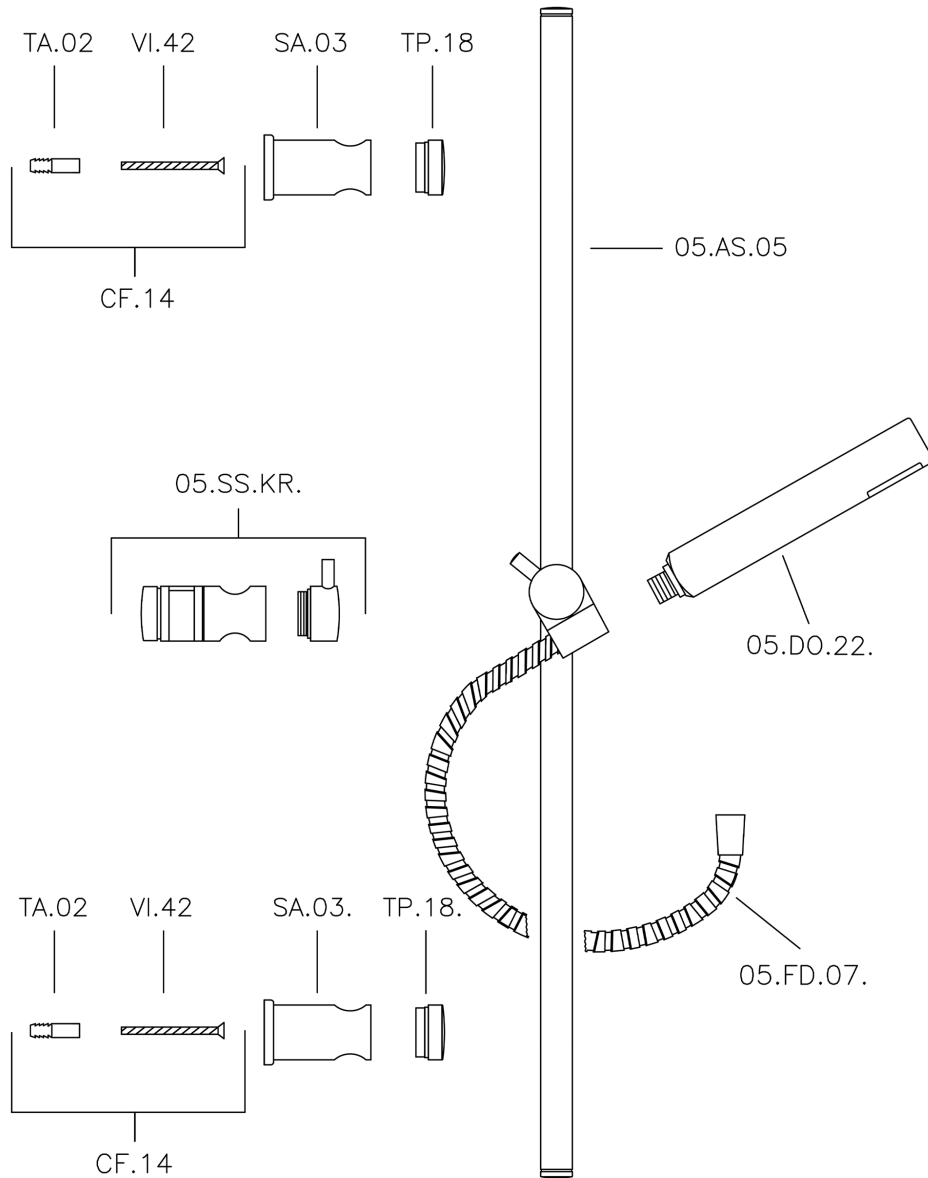

Conjunto ducha barra corrediza Suite SHOWER_62.13H.

MODELO **62.13H.**

Conjunto ducha barra corrediza, barra 59 cm con soporte corredizo, duchita una función minimalista Ø 26 mm ABS, flexible Latón 150 cm

ACABADOS DISPONIBLES

CR CR Cromo

2W 2W Oro Cepillado

NB NB Niquel Cepillado

NO NO Negro Mate

CARACTERÍSTICAS

Conjunto ducha barra corrediza Suite SHOWER_62.13H.

62.13H.

<https://es.huberitalia.com/conjunto-ducha-barra-corrediza-suite-shower-62-13h>

2025-02-23