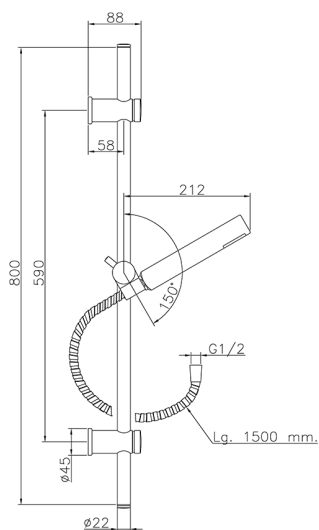

Conjunto ducha barra corrediza Suite SHOWER_62.13H.

MODELO **62.13H.**

Conjunto ducha barra corrediza, barra 59 cm con soporte corredizo, duchita una función minimalista Ø 26 mm ABS, flexible Latón 150 cm

ACABADOS DISPONIBLES

CR CR Cromo

2W 2W Oro Cepillado

NB NB Niquel Cepillado

NO NO Negro Mate

CARACTERÍSTICAS

Conjunto ducha barra corrediza Suite SHOWER_62.13H.

62.13H.

<https://es.huberitalia.com/conjunto-ducha-barra-corrediza-suite-shower-62-13h>

2025-02-23