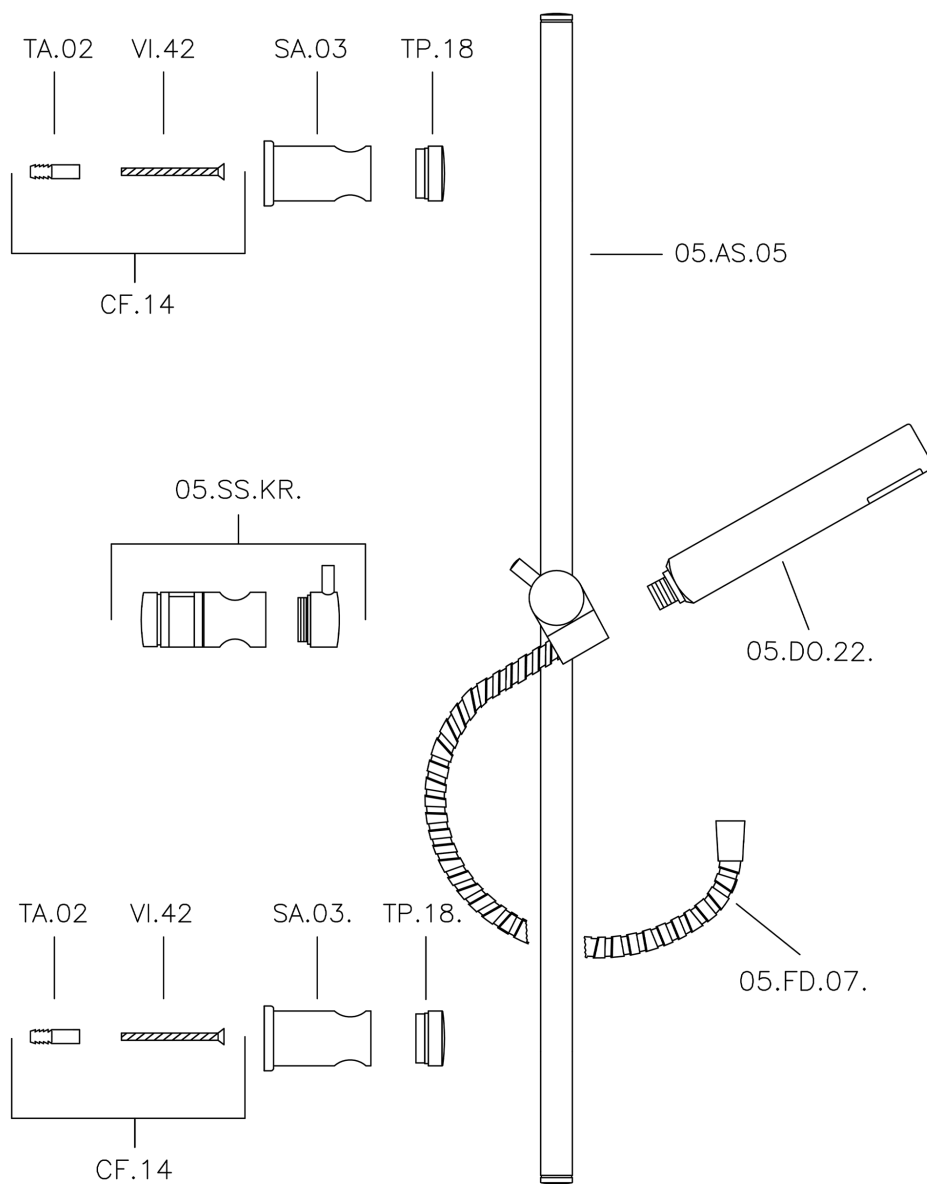

Conjunto ducha barra corrediza Suite SHOWER_62.13H.

62.13H.

<https://es.huberitalia.com/conjunto-ducha-barra-corrediza-suite-shower-62-13h>

2025-02-23