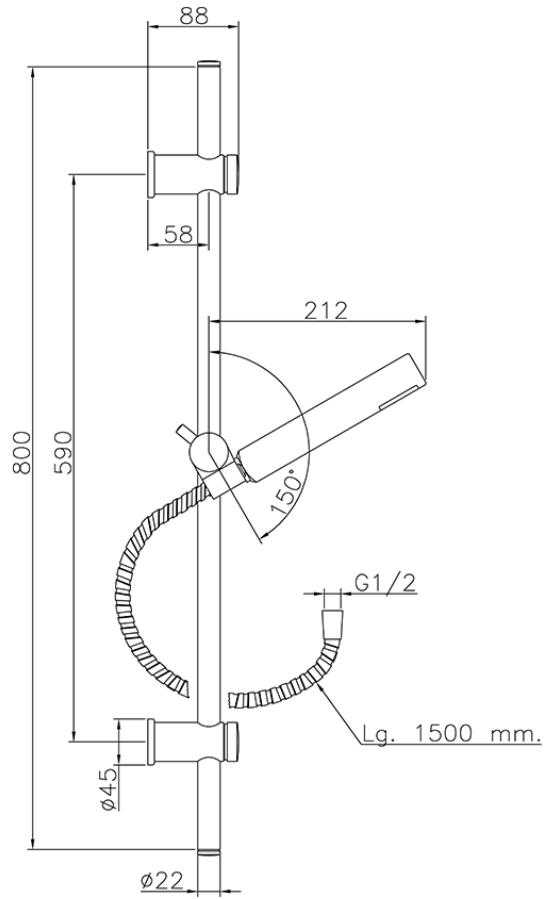

Conjunto ducha barra corrediza Suite SHOWER_62.13H.

62.13H.

<https://es.huberitalia.com/conjunto-ducha-barra-corrediza-suite-shower-62-13h>

2025-02-23