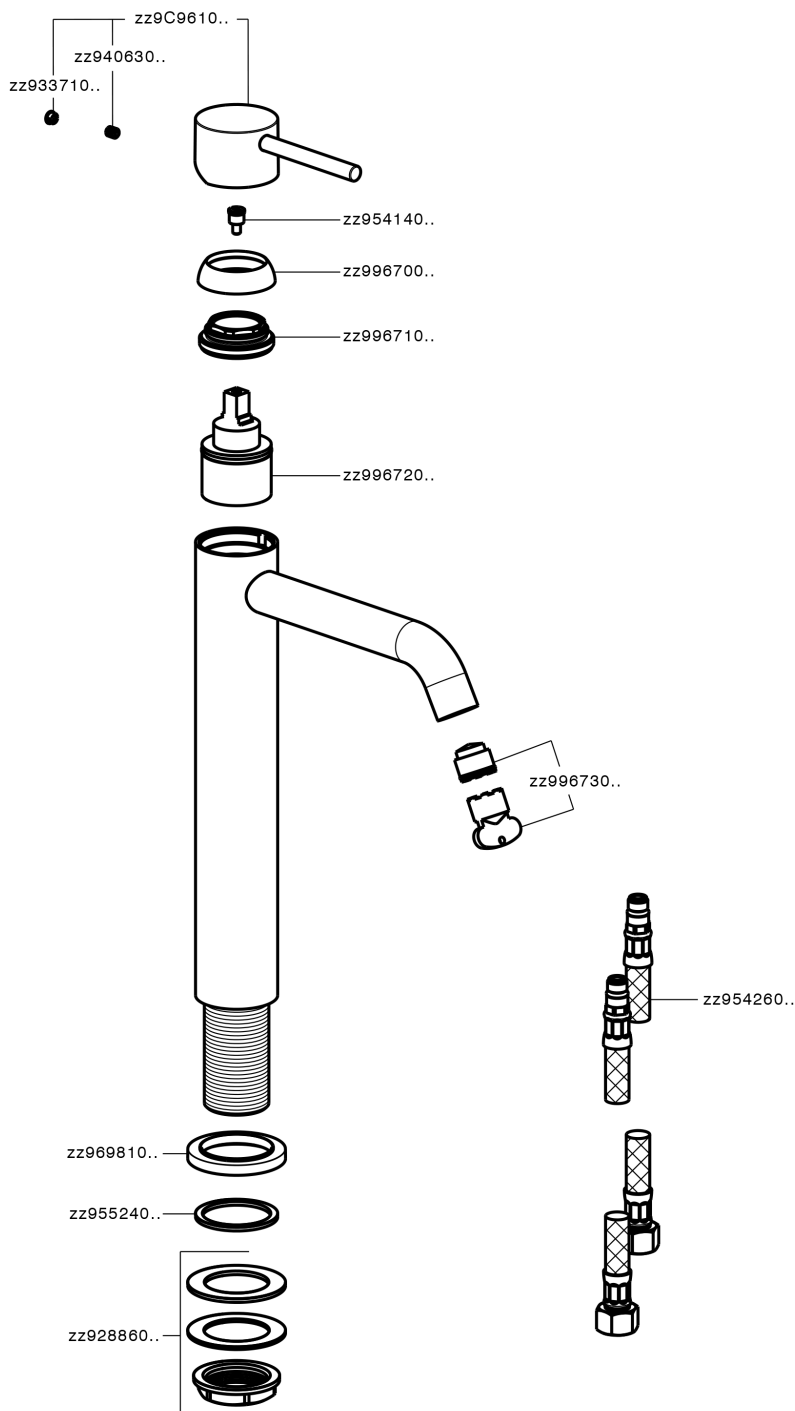

Lavabo monomando alto NUOVA KIRUNA_K2003540

K2003540

<https://es.huberitalia.com/lavabo-monomando-alto-nuova-kiruna-k2003540>

2024-12-22