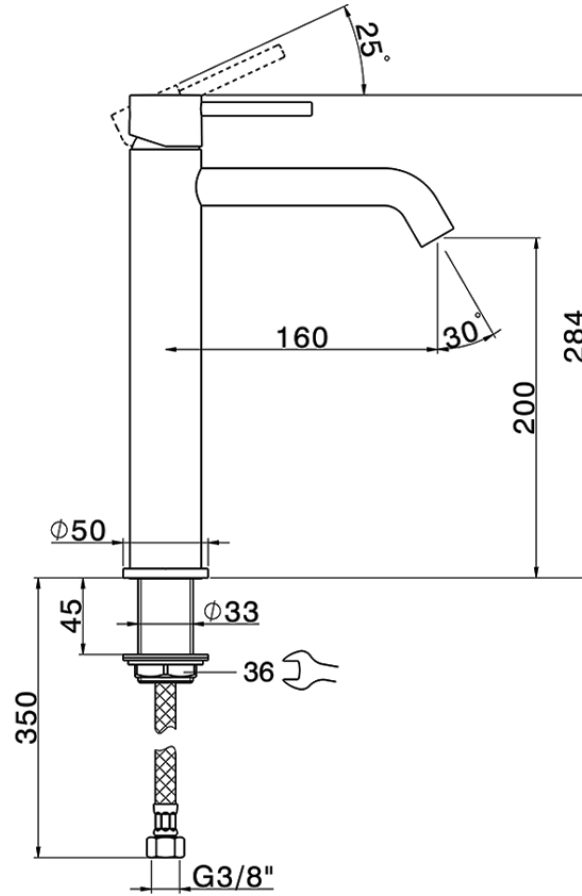

## Lavabo monomando alto NUOVA KIRUNA\_K2003540

K2003540

<https://es.huberitalia.com/lavabo-monomando-alto-nuova-kiruna-k2003540>

2024-12-22