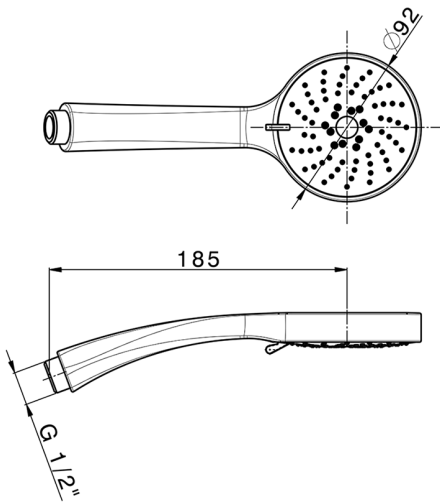

Duchita Era SHOWER_SS014260

MODELO **SS014260**

Duchita Era, 3 funciones Ø92 mm de ABS

ACABADOS DISPONIBLES

CARACTERÍSTICAS

2025-01-05