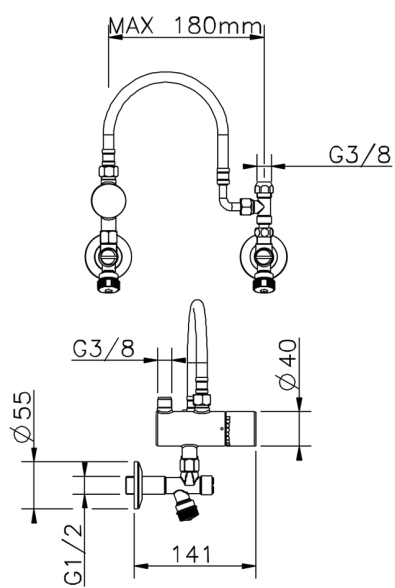

Limitador de temperatura bajo lavabo CLINIC&TECHNICAL_TYT83011

MODELO **TYT83011**

Limitador de temperatura bajo lavabo, con kit de instalación

ACABADOS DISPONIBLES

CARACTERÍSTICAS

2024-09-19