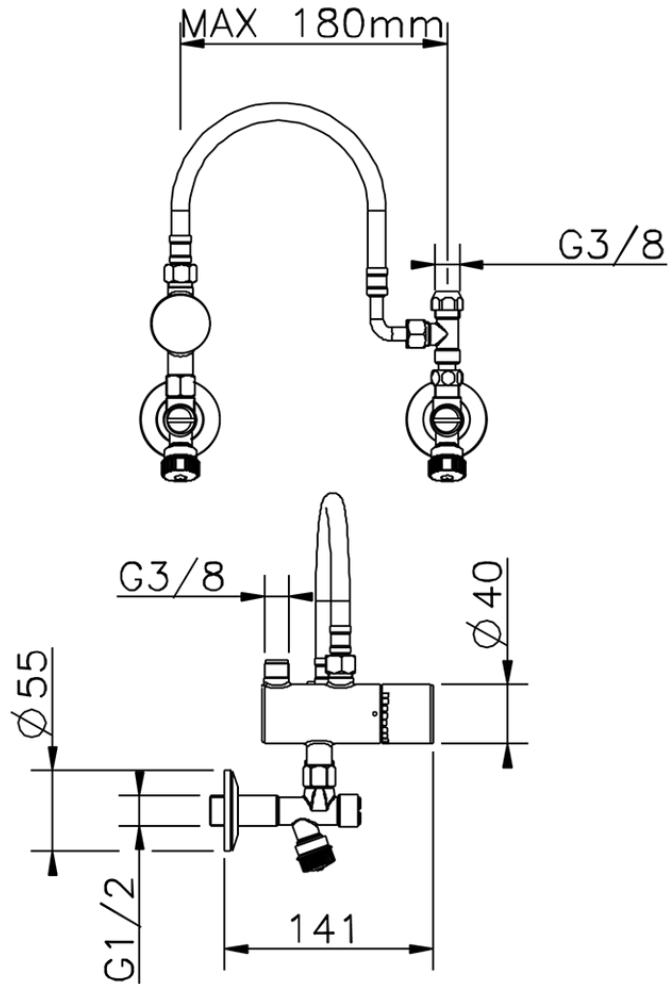

Limitador de temperatura bajo lavabo CLINIC&TECHNICAL_TYT83011

TYT83011

<https://es.huberitalia.com/limitador-de-temperatura-bajo-lavabo-clinictechnical-tyt83011>

2024-09-19