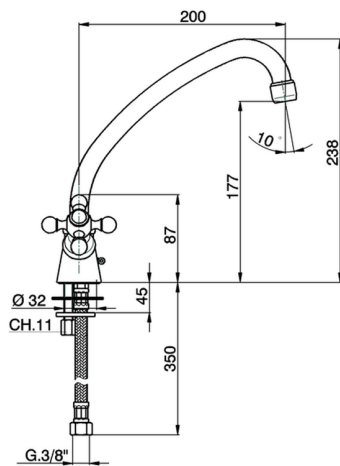

Fregadero KITCHEN_RE300530

MODELO **RE300530**

Fregadero, caño giratorio, latiguillos acero G.3/8"

ACABADOS DISPONIBLES

- 
21 21 Cromo
- 
26 26 Cobre Viejo
- 
27 27 Bronce Viejo
- 
49 49 Tierra de Francia