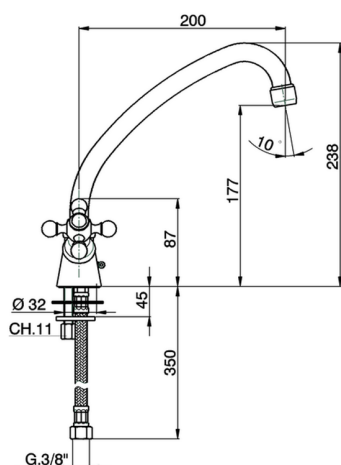

Fregadero KITCHEN_RE300530

MODELO **RE300530**

Fregadero, caño giratorio, latiguillos acero G.3/8"

ACABADOS DISPONIBLES

- 
21 21 Cromo
- 
26 26 Cobre Viejo
- 
27 27 Bronce Viejo
- 
49 49 Tierra de Francia