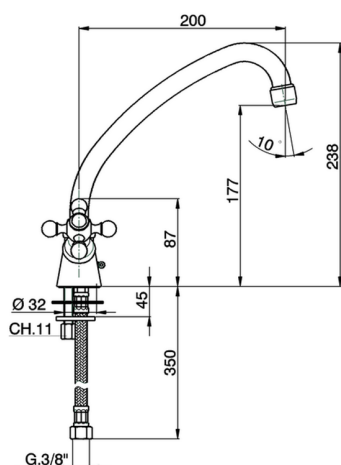

CARACTERÍSTICAS

2026-06-30