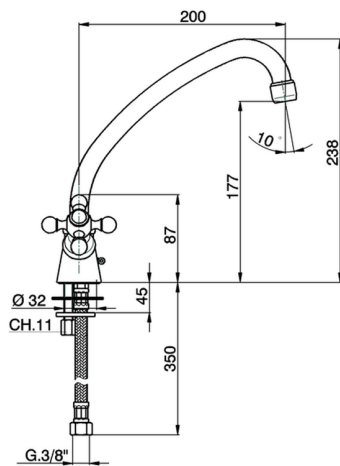

CARACTERÍSTICAS

2026-05-31