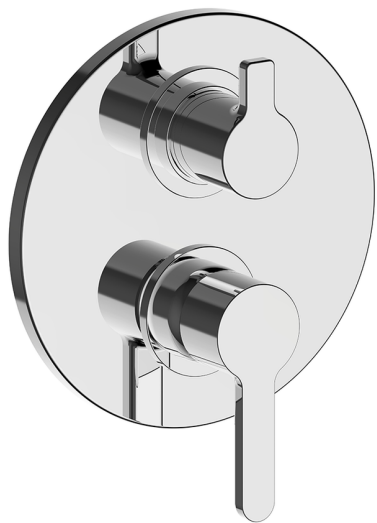

Conjunto Monomando para One-Box ONE BOX_H20BM030

MODELO **H20BM030**

Conjunto Monomando para One-Box, con desviador 2-3 salidas, profundidad mínima de instalación 67 mm, sin parte empotrada, para art. ZB00B030-ZB00B031

ACABADOS DISPONIBLES

21 21 Cromo

CARACTERÍSTICAS

Recambio Cartucho **ZZ97179000**

Cartucho Monomando 35 mm

Instalación **Empotrado**

Empotrado 2 **ZB00B031**

ZB00B030

Conjunto Monomando para One-Box ONE BOX_H20BM030

H20BM030

<https://es.huberitalia.com/conjunto-monomando-para-one-box-one-box-h20bm030>

One-Box Universal para empotrado ONE BOX_ZB00B031

MODELO **ZB00B031**

One-Box Universal para empotrado, para termostático o monomando 1 o 2 o 3 salidas, sin parte externa, con silenciadores, con junta para sellado

ACABADOS DISPONIBLES

04 04 Sin Acabado

CARACTERÍSTICAS

Empotrado **1**
 Instalación **Empotrado**