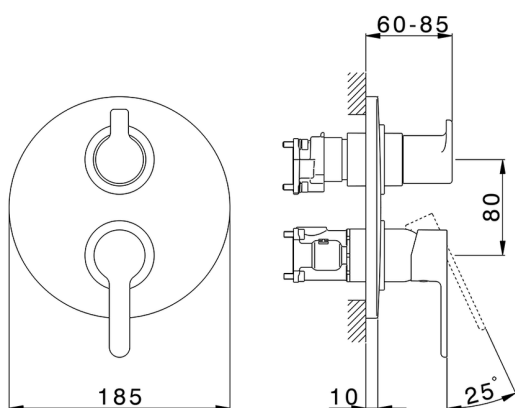

## Conjunto Monomando para One-Box ONE BOX\_H20BM030

MODELO **H20BM030**

Conjunto Monomando para One-Box, con desviador 2-3 salidas, profundidad mínima de instalación 67 mm, sin parte empotrada, para art. ZB00B030-ZB00B031

ACABADOS DISPONIBLES

**21** 21 Cromo

CARACTERÍSTICAS

Recambio Cartucho **ZZ97179000**

**Cartucho Monomando 35 mm**

Instalación **Empotrado**

Empotrado 2 **ZB00B031**

**ZB00B030**