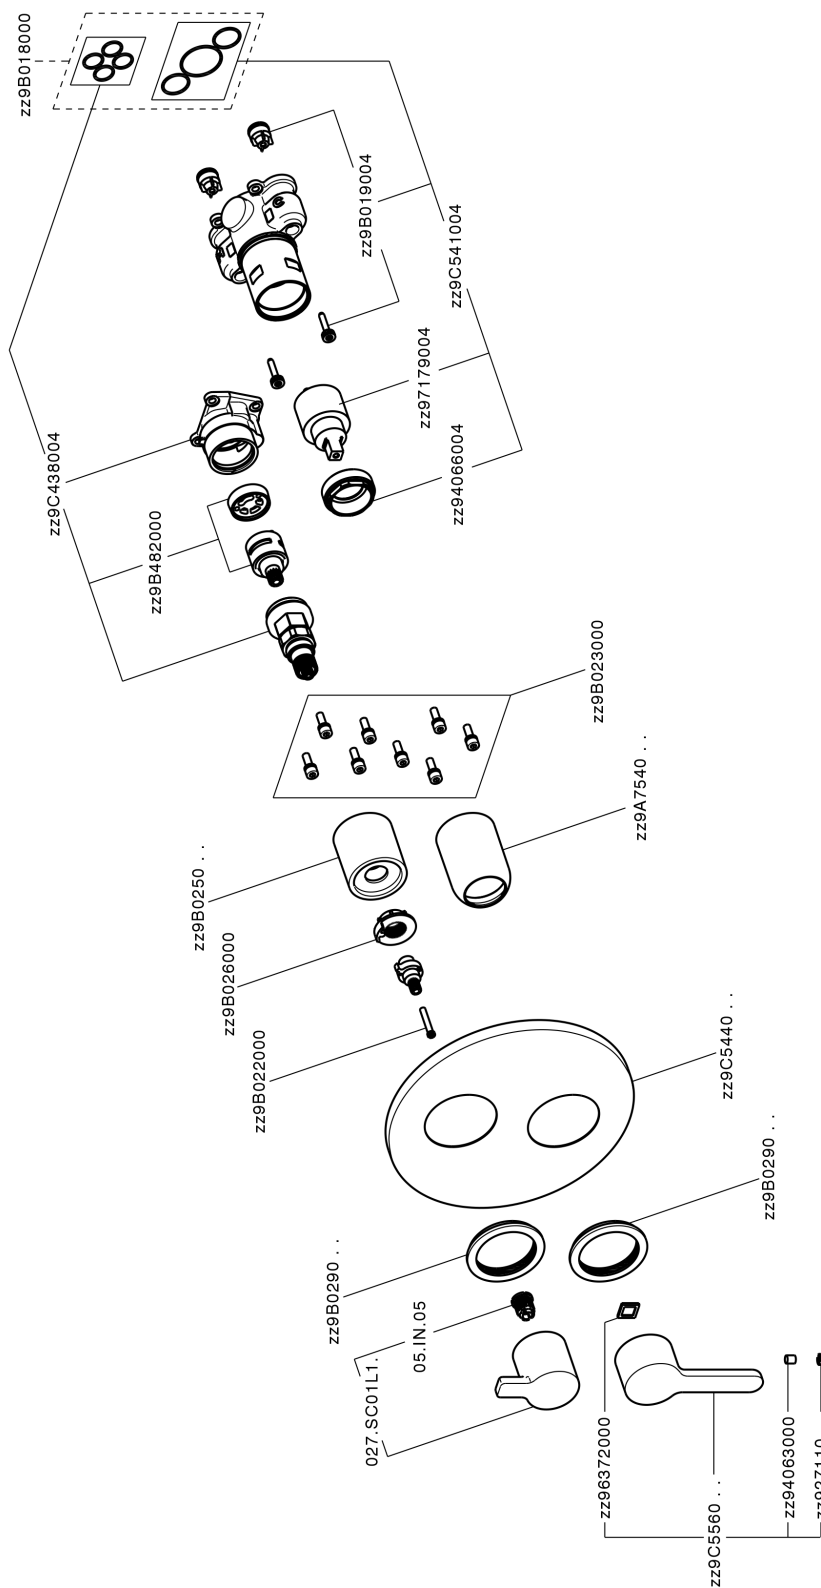

Conjunto Monomando para One-Box ONE BOX_H20BM030

MODELO **H20BM030**

Conjunto Monomando para One-Box, con desviador 2-3 salidas, profundidad mínima de instalación 67 mm, sin parte empotrada, para art. ZB00B030-ZB00B031

ACABADOS DISPONIBLES

21 21 Cromo

CARACTERÍSTICAS

Recambio Cartucho **ZZ97179000**

Cartucho Monomando 35 mm

Instalación **Empotrado**

Empotrado 2 **ZB00B031**

ZB00B030

Conjunto Monomando para One-Box ONE BOX_H20BM030

H20BM030

<https://es.huberitalia.com/conjunto-monomando-para-one-box-one-box-h20bm030>

One-Box Universal para empotrado ONE BOX_ZB00B031

MODELO **ZB00B031**

One-Box Universal para empotrado, para termostático o monomando 1 o 2 o 3 salidas, sin parte externa, con silenciadores, con junta para sellado

ACABADOS DISPONIBLES

04 04 Sin Acabado

CARACTERÍSTICAS

Empotrado **1**
 Instalación **Empotrado**