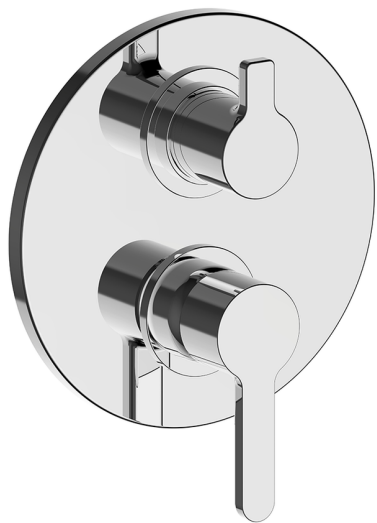

## Conjunto Monomando para One-Box ONE BOX\_H20BM030

MODELO **H20BM030**

Conjunto Monomando para One-Box, con desviador 2-3 salidas, profundidad mínima de instalación 67 mm, sin parte empotrada, para art. ZB00B030-ZB00B031

ACABADOS DISPONIBLES

**21** 21 Cromo

CARACTERÍSTICAS

Recambio Cartucho **ZZ97179000**

**Cartucho Monomando 35 mm**

Instalación **Empotrado**

Empotrado 2 **ZB00B031**

**ZB00B030**

## One-Box Universal para empotrado ONE BOX\_ZB00B031

MODELO **ZB00B031**

One-Box Universal para empotrado, para termostático o monomando 1 o 2 o 3 salidas, sin parte externa, con silenciadores, con junta para sellado