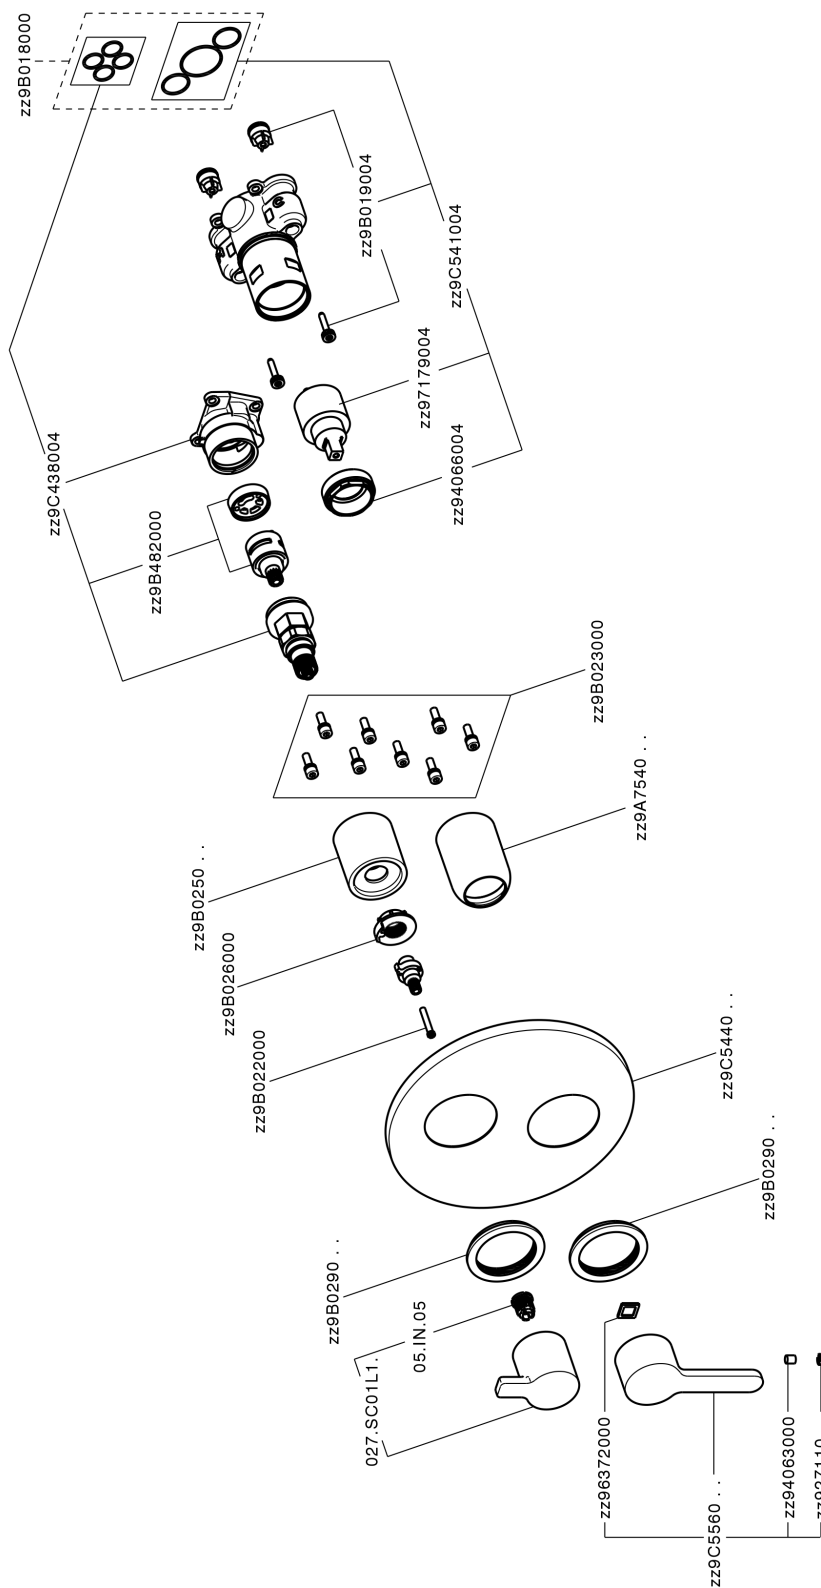

## Conjunto Monomando para One-Box ONE BOX\_H20BM030

MODELO **H20BM030**

Conjunto Monomando para One-Box, con desviador 2-3 salidas, profundidad mínima de instalación 67 mm, sin parte empotrada, para art. ZB00B030-ZB00B031

ACABADOS DISPONIBLES

**21** 21 Cromo

CARACTERÍSTICAS

Recambio Cartucho **ZZ97179000**

**Cartucho Monomando 35 mm**

Instalación **Empotrado**

Empotrado 2 **ZB00B031**

**ZB00B030**

## Conjunto Monomando para One-Box ONE BOX\_H20BM030

H20BM030

<https://es.huberitalia.com/conjunto-monomando-para-one-box-one-box-h20bm030>

## One-Box Universal para empotrado ONE BOX\_ZB00B031

MODELO **ZB00B031**

One-Box Universal para empotrado, para termostático o monomando 1 o 2 o 3 salidas, sin parte externa, con silenciadores, con junta para sellado