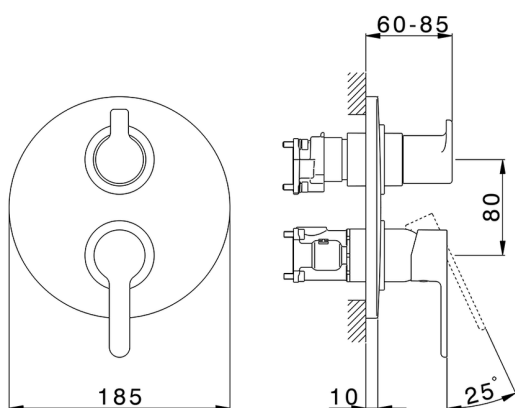

Conjunto Monomando para One-Box ONE BOX_H20BM030

MODELO **H20BM030**

Conjunto Monomando para One-Box, con desviador 2-3 salidas, profundidad mínima de instalación 67 mm, sin parte empotrada, para art. ZB00B030-ZB00B031

ACABADOS DISPONIBLES

21 21 Cromo

CARACTERÍSTICAS

Recambio Cartucho **ZZ97179000**

Cartucho Monomando 35 mm

Instalación **Empotrado**

Empotrado 2 **ZB00B031**

ZB00B030

Conjunto Monomando para One-Box ONE BOX_H20BM030

H20BM030

<https://es.huberitalia.com/conjunto-monomando-para-one-box-one-box-h20bm030>

One-Box Universal para empotrado ONE BOX_ZB00B031

MODELO **ZB00B031**