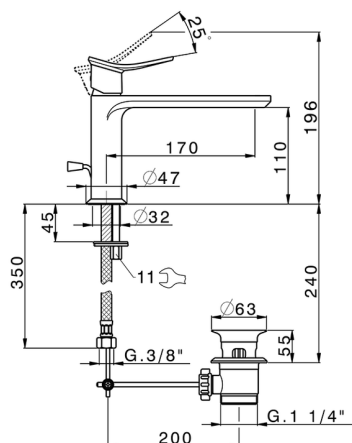

Lavabo monomando HARLOCK_HC001514

MODELO **HC001514**

Lavabo monomando, con desagüe automático
1"1/4, latiguillos acero G.3/8"

ACABADOS DISPONIBLES

-  **21** 21 Cromo
-  **2P** 2P Oro rosa
-  **2Q** 2Q Black Titanium
-  **40** 40 Negro Mate
-  **4Q** 4Q Blanco Mate
-  **6T** 6T Cromo/Negro Mate

CARACTERÍSTICAS

Recambio Cartucho **ZZ96550000**

Cartucho Monomando 25 mm

2025-01-22