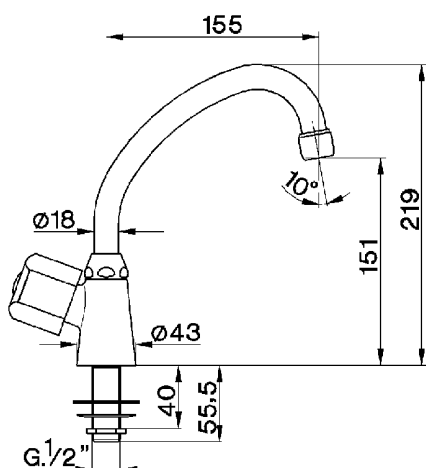

Grifo de un sólo agua EVA_EV000746

MODELO **EV000746**

Grifo de un sólo agua, sin desagüe automático, sin maneta

ACABADOS DISPONIBLES

21 21 Cromo

CARACTERÍSTICAS

2026-04-30