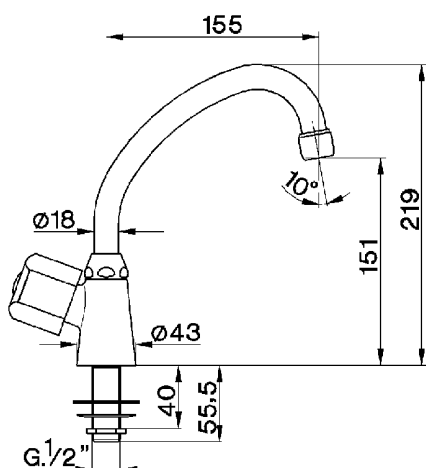

Grifo de un sólo agua EVA_EV000746

MODELO **EV000746**

Grifo de un sólo agua, sin desagüe automático, sin maneta

ACABADOS DISPONIBLES

21 21 Cromo

CARACTERÍSTICAS

2026-06-15