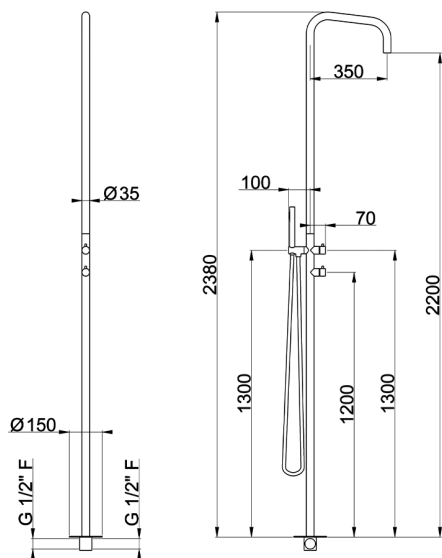

Columna de ducha progresiva COLUMNS_LX005100

MODELO **LX005100**

Columna de ducha progresiva,desviador 2 salidas,para exterior/interior de suelo,Aireador chorro lluvia,duchita una función minimalista Ø 23 mm de INOX,INOX AISI 316L

ACABADOS DISPONIBLES

D1 D1 Inox Cepillado

CARACTERÍSTICAS

Recambio Cartucho **ZZ9E521000 - ZZ9E523000**

Cartucho Monomando Progresivo 25 mm

2026-04-10