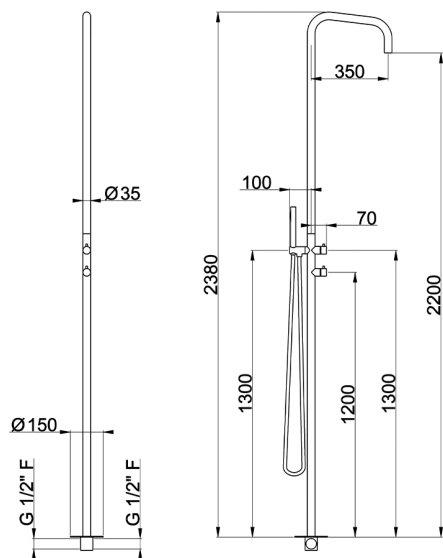

## Columna de ducha progresiva COLUMNS\_LX005100

MODELO **LX005100**

Columna de ducha progresiva,desviador 2 salidas,para exterior/interior de suelo,Aireador chorro lluvia,duchita una función minimalista Ø 23 mm de INOX,INOX AISI 316L

ACABADOS DISPONIBLES

**D1** D1 Inox Cepillado

CARACTERÍSTICAS

Recambio Cartucho **ZZ9E521000 - ZZ9E523000**

**Cartucho Monomando Progresivo 25 mm**

2026-06-10