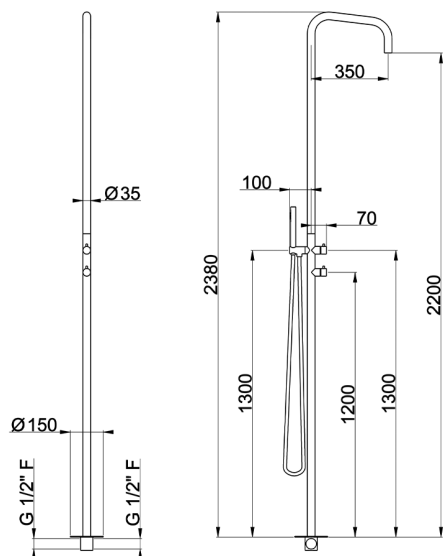

Columna de ducha progresiva COLUMNS_LX005100

MODELO **LX005100**

Columna de ducha progresiva,desviador 2 salidas,para exterior/interior de suelo,Aireador chorro lluvia,duchita una función minimalista Ø 23 mm de INOX,INOX AISI 316L

ACABADOS DISPONIBLES

D1 D1 Inox Cepillado

CARACTERÍSTICAS

Recambio Cartucho **ZZ9E521000 - ZZ9E523000**

Cartucho Monomando Progresivo 25 mm

2026-05-20