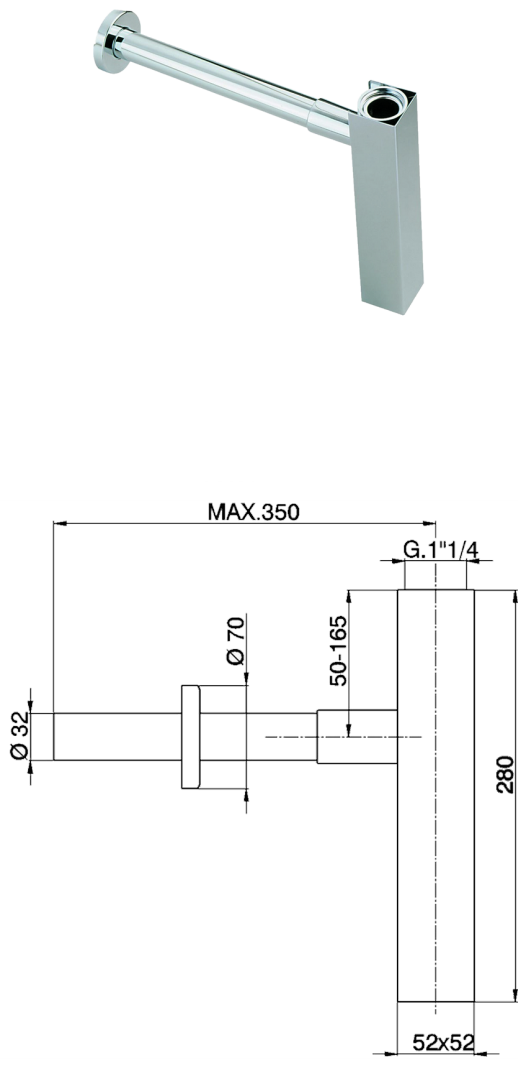

Sifón 1" 1/4 COMPLEMENTOS_ZB004080

MODELO **ZB004080**

Sifón 1" 1/4

ACABADOS DISPONIBLES

- **21** 21 Cromo
- **2B** 2B Níquel Brillo
- **2F** 2F Níquel Cepillado
- **2P** 2P Oro rosa
- **2Q** 2Q Black Titanium
- **40** 40 Negro Mate
- **4Q** 4Q Blanco Mate

CARACTERÍSTICAS

2024-11-21