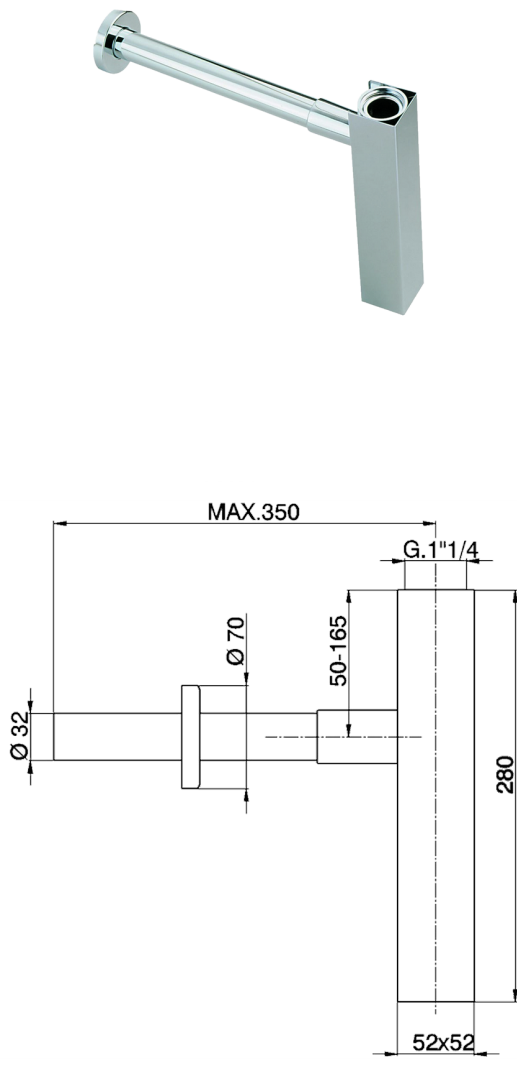

Sifón 1" 1/4 COMPLEMENTOS_ZB004080

MODELO **ZB004080**

Sifón 1" 1/4

ACABADOS DISPONIBLES

- **21** 21 Cromo
- **2B** 2B Níquel Brillo
- **2F** 2F Níquel Cepillado
- **2P** 2P Oro rosa
- **2Q** 2Q Black Titanium
- **40** 40 Negro Mate
- **4Q** 4Q Blanco Mate

CARACTERÍSTICAS

2024-11-23